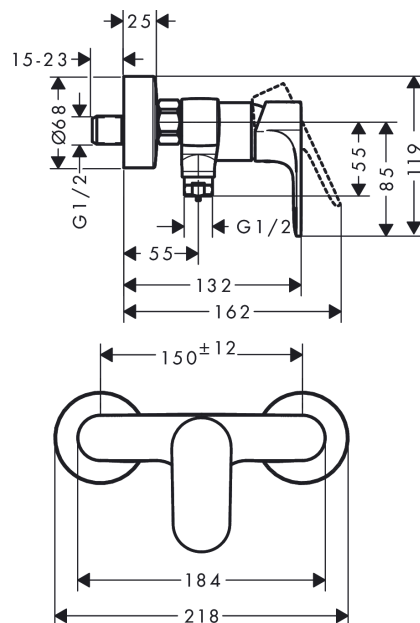

Rebris S**páková sprchová baterie na stěnu**Povrch: **matná černá** Číslo položky: **72640670****Popis****Vlastnosti**

- 1 funkce
- vzdálenost středu: 150 ± 12 mm
- maximální průtokové množství při 3 barech: 14,9 l/min
- průtokové množství ruční sprchy při 3 barech: 14,9 l/min
- keramická kartuše
- nastavitelné omezení teploty
- zpětný ventil
- s tlumičem hluku
- připojení hadice DN15
- rozměr přívodů: DN15
- minimální provozní tlak: 1 bar
- maximální provozní tlak: 10 barů
- způsob montáže: etážky

Ocenění za design

reddot winner 2022

**Obrázek výrobku****Kótovaný výkres**

Rebris S

páková sprchová baterie na stěnu

Povrch: **matná černá** Číslo položky: **72640670**

Průtokový diagram