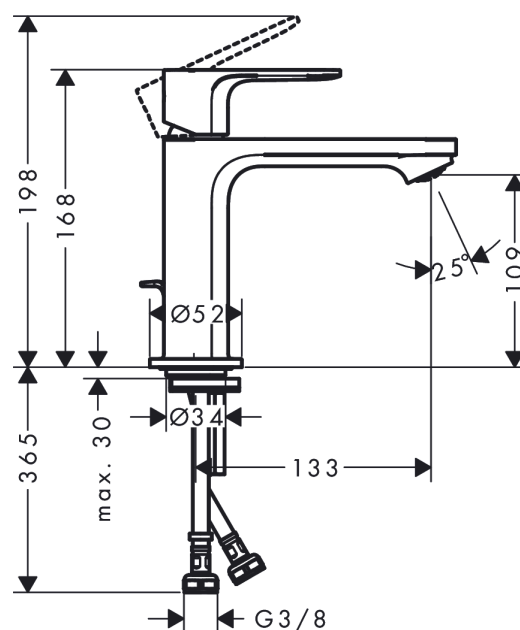

Rebris S**páková umyvadlová baterie 110 s odtokovou soupravou s táhlem**Povrch: **matná černá** Číslo položky: **72517670****Popis****Vlastnosti**

- zahrnuje: páková umyvadlová baterie, odtoková souprava
- ComfortZone 110
- vyložení: 133 mm
- výška výtoku: 109 mm
- typ proudu: normální proud
- maximální průtokové množství při 3 barech: 5 l/min
- keramická kartuše
- nastavitelné omezení teploty
- vhodné pro průtokové ohřívače vody
- odtoková souprava s vytahovací zátkou G 1¼
- materiál odtokové soupravy: syntetická
- způsob montáže: Přípojky G ¾
- rozměr přívodů: DN15

Technologie**Ocenění za design**

reddot winner 2022

**Obrázek výrobku****Kótovaný výkres**

Rebris S

páková umyvadlová baterie 110 s odtokovou soupravou s táhlem

Povrch: **matná černá** Číslo položky: **72517670**

Průtokový diagram