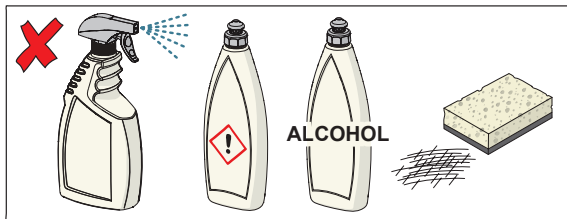

EN 817
 50 - 1000 kPa
 0.08 l/s (300 kPa w/Controller)
 max. +70°C

mpi.hansa.com/55552203

19

①

cleaning.hansa.com