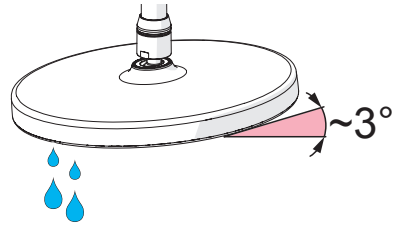

EN 817
 50 - 1000 kPa
 0.08 l/s (300 kPa w/Controller)
 max. +70°C

mpi.hansa.com/55552203

19

①

cleaning.hansa.com