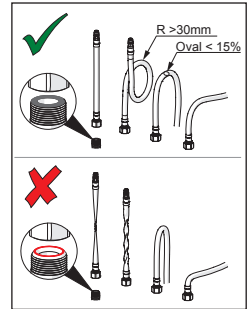

EN 817
 50 - 1000 kPa
 0.08 l/s (300 kPa w/Controller)
 max. +70°C

mpi.hansa.com/55552203

19

①

cleaning.hansa.com