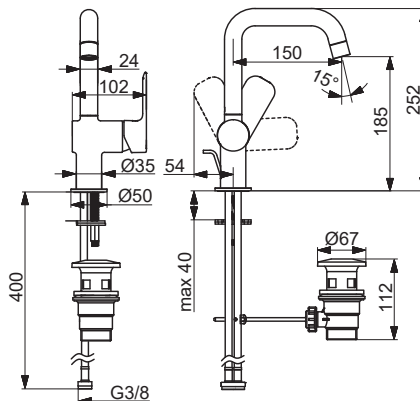

22

5550 2203

EN 817
 50 - 1000 kPa
 0.08 l/s (300 kPa w/Controller)
 max. +70°C

mpi.hansa.com/55502203

5554 2203

EN 817
 50 - 1000 kPa
 0.08 l/s (300 kPa w/Controller)
 max. +70°C

mpi.hansa.com/55542203

5555 2203

EN 817
 50 - 1000 kPa
 0.08 l/s (300 kPa w/Controller)
 max. +70°C

mpi.hansa.com/55552203

19

①

cleaning.hansa.com