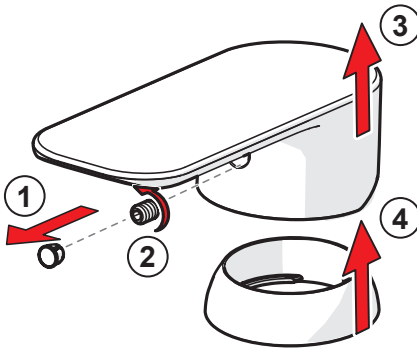

EN 817
 50 - 1000 kPa
 0.08 l/s (300 kPa w/Controller)
 max. +70°C

mpi.hansa.com/55552203

19

①

cleaning.hansa.com