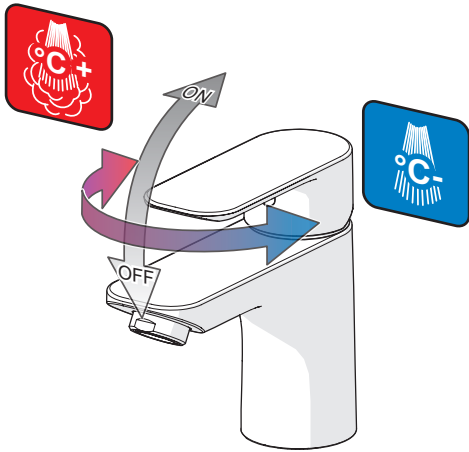

EN 817
 50 - 1000 kPa
 0.08 l/s (300 kPa w/Controller)
 max. +70°C

mpi.hansa.com/55552203

19

①

cleaning.hansa.com