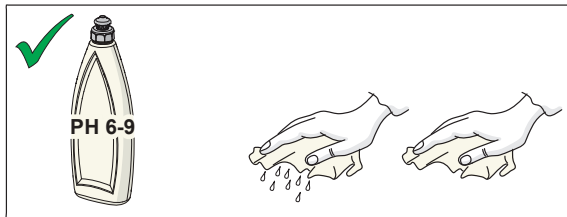

EN 817
 50 - 1000 kPa
 0.08 l/s (300 kPa w/Controller)
 max. +70°C

mpi.hansa.com/55552203

19

①

cleaning.hansa.com