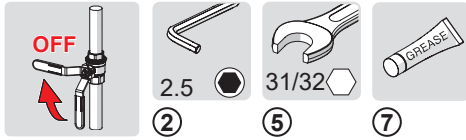

EN 817
 50 - 1000 kPa
 0.08 l/s (300 kPa w/Controller)
 max. +70°C

mpi.hansa.com/55552203

19

①

cleaning.hansa.com