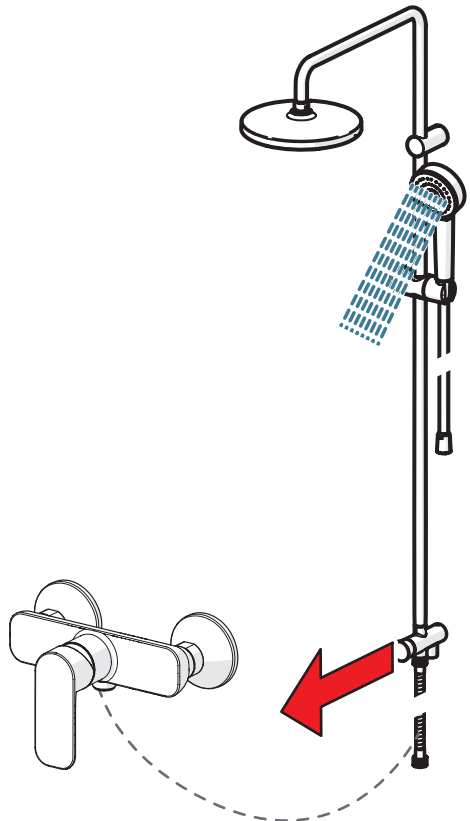

EN 817
 50 - 1000 kPa
 0.08 l/s (300 kPa w/Controller)
 max. +70°C

mpi.hansa.com/55552203

19

①

cleaning.hansa.com