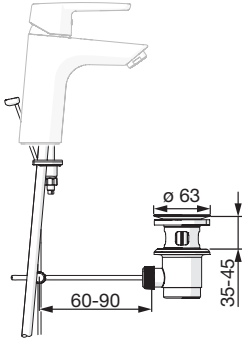

EN 817
 50 - 1000 kPa
 0.08 l/s (300 kPa w/Controller)
 max. +70°C

mpi.hansa.com/55552203

19

①

cleaning.hansa.com