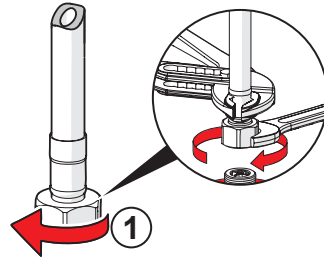

EN 817
 50 - 1000 kPa
 0.08 l/s (300 kPa w/Controller)
 max. +70°C

mpi.hansa.com/55552203

19

①

cleaning.hansa.com