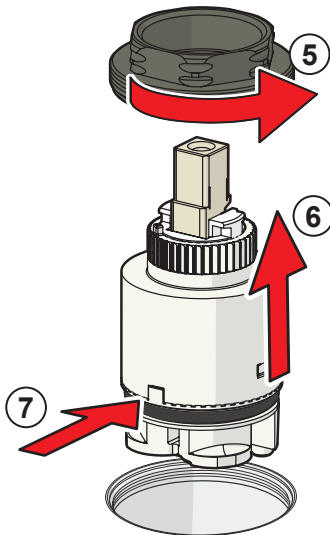

EN 817
 50 - 1000 kPa
 0.08 l/s (300 kPa w/Controller)
 max. +70°C

mpi.hansa.com/55552203

19

①

cleaning.hansa.com