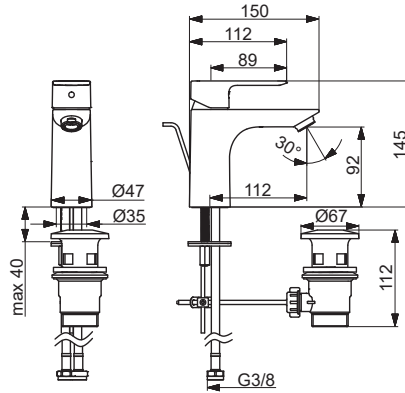

HANSABASIC

Installation and maintenance guide

4-9

10,12,
13

11-12

14-19

20

21

22

5550 2203

EN 817
 50 - 1000 kPa
 0.08 l/s (300 kPa w/Controller)
 max. +70°C

mpi.hansa.com/55502203

5554 2203

EN 817
 50 - 1000 kPa
 0.08 l/s (300 kPa w/Controller)
 max. +70°C

mpi.hansa.com/55542203

5555 2203

EN 817
 50 - 1000 kPa
 0.08 l/s (300 kPa w/Controller)
 max. +70°C

mpi.hansa.com/55552203

19

①

cleaning.hansa.com