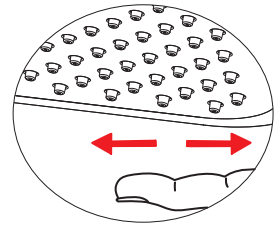

EN 817
 50 - 1000 kPa
 0.08 l/s (300 kPa w/Controller)
 max. +70°C

mpi.hansa.com/55552203

19

①

cleaning.hansa.com