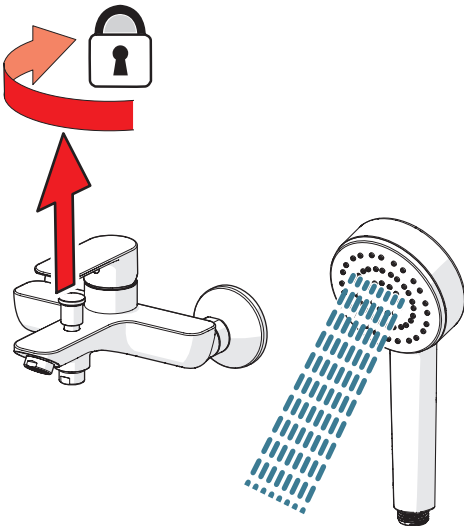

EN 817
 50 - 1000 kPa
 0.08 l/s (300 kPa w/Controller)
 max. +70°C

mpi.hansa.com/55552203

19

①

cleaning.hansa.com