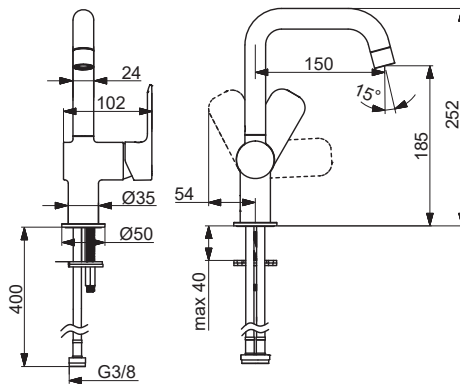

22

5550 2203

EN 817
 50 - 1000 kPa
 0.08 l/s (300 kPa w/Controller)
 max. +70°C

mpi.hansa.com/55502203

5554 2203

EN 817
 50 - 1000 kPa
 0.08 l/s (300 kPa w/Controller)
 max. +70°C

mpi.hansa.com/55542203

5555 2203

EN 817
 50 - 1000 kPa
 0.08 l/s (300 kPa w/Controller)
 max. +70°C

mpi.hansa.com/55552203

19

①

cleaning.hansa.com