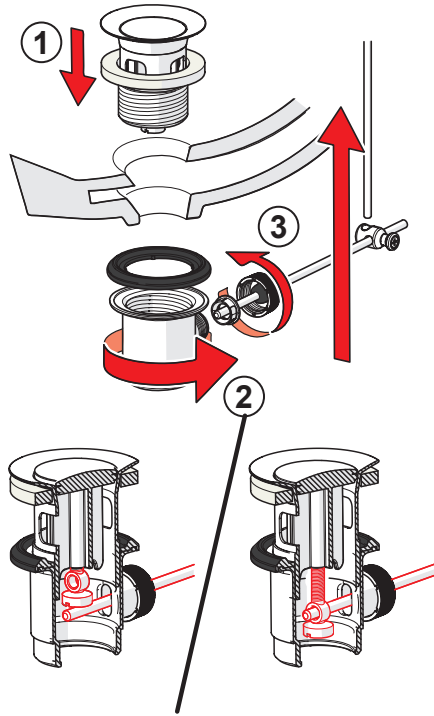

EN 817
 50 - 1000 kPa
 0.08 l/s (300 kPa w/Controller)
 max. +70°C

mpi.hansa.com/55552203

19

①

cleaning.hansa.com