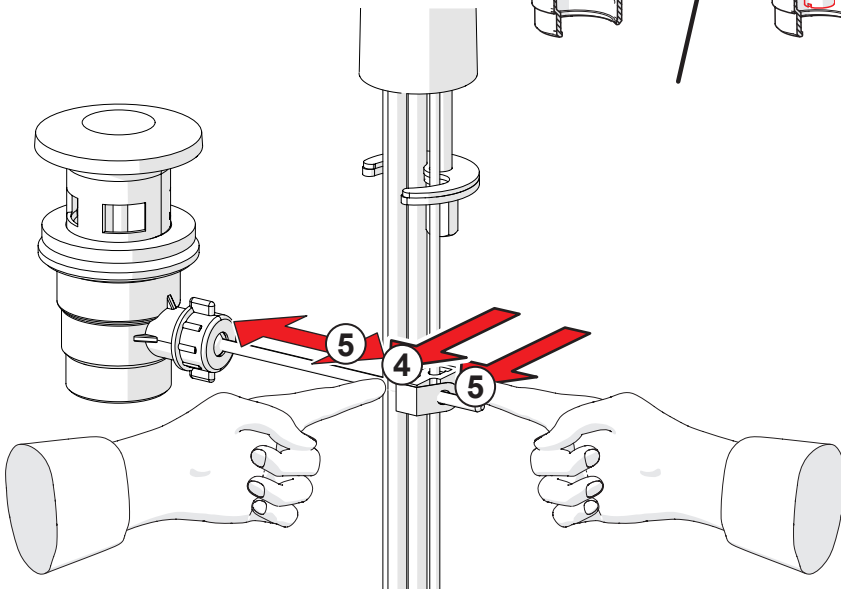

EN 817
 50 - 1000 kPa
 0.08 l/s (300 kPa w/Controller)
 max. +70°C

mpi.hansa.com/55552203

19

①

cleaning.hansa.com