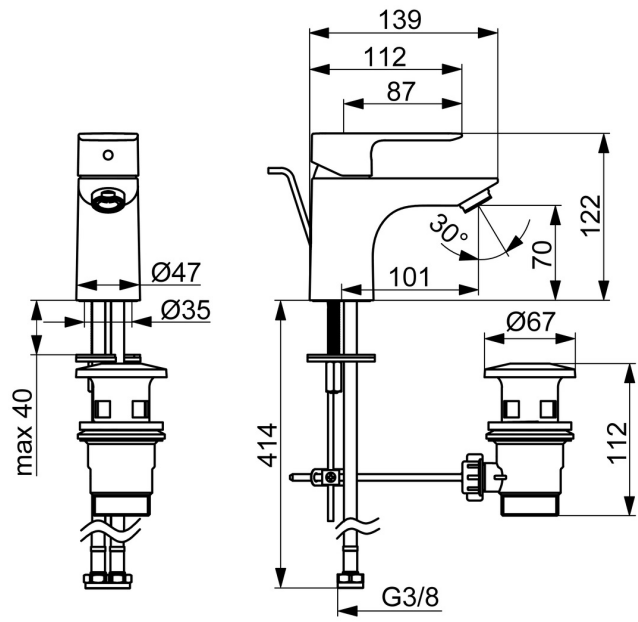

Náhradné diely

SP55402203

Názov

Kód