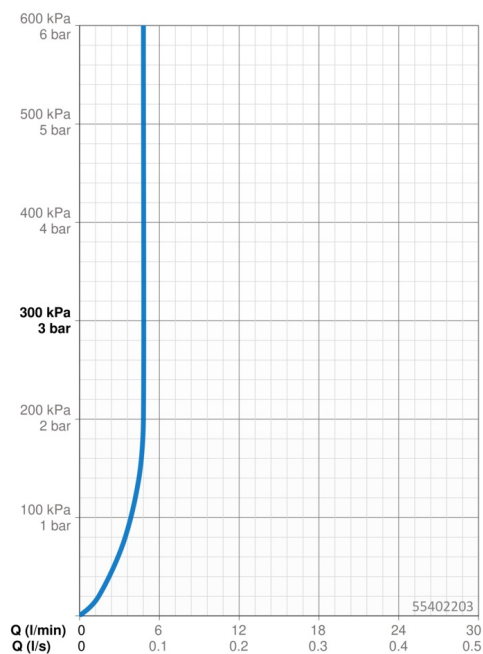

EAN: 4057304018985
static.hansa.com/55402203

- Umývadlo
- Jednopáková
- Stojanková
- Chróm
- Pevné výtokové rameno
- PCA® - aerátor s konštantným prietokom vody aj pri kolísaní tlaku
- Páka so symbolom teplej a studenej vody, Jedna ovládacia páka / rukoväť
- Odtoková garnitúra s tiahlom
- Ø 35 mm keramická kartuša pre ovládanie teploty a prietoku vody
- Flexibilné pripojovacie hadičky
- Montážny systém Rapid

Technické údaje

Vlastnosti prietoku

Prietok pri tlaku 3 bar (s ovládačom prietoku) **4.8 l/min**

Technické vlastnosti

Veľkosť DN (menovitý rozmer) **DN15**
Dodávka teplej vody **max. +70°C**
Pracovný tlak **0.5-10 bar**
Spojovacia veľkosť **G3/8**
Projection **101 mm**
Spätná klapka (STN EN 1717) **AA**
Materiál **Mosadz**

Predpisy

Norma EN **EN 817**
Trieda hlučnosti **I (ISO 3822)**

Schválenia a Prehlásenia

ABP **PA-IX 10072/IO**