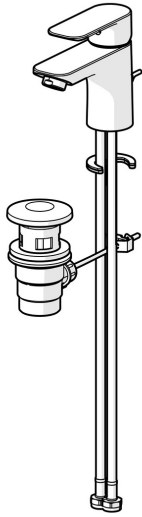

Náhradné diely

SP55402203

Názov

Kód