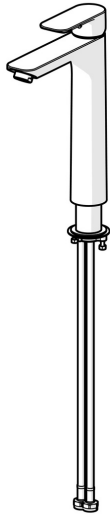

Náhradné diely

SP55472203

Názov

Kód