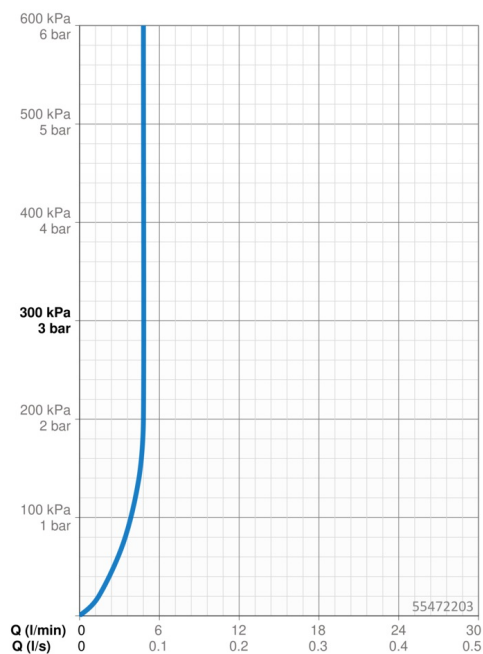

EAN: 4057304019043
static.hansa.com/55472203

- Umývadlo
- Jednopáková
- Stojanková
- Chróm
- Pevné výtokové rameno
- PCA® - aerátor s konštantným prietokom vody aj pri kolísaní tlaku
- Páka so symbolom teplej a studenej vody, Jedna ovládacia páka / rukoväť
- $\varnothing$ 35 mm keramická kartuša pre ovládanie teploty a prietoku vody
- Flexibilné pripojovacie hadičky
- Bez odtokovej garnitúry, Bez otvoru na tiahlo

Technické údaje

Vlastnosti prietoku

Prietok pri tlaku 3 bar (s ovládačom prietoku) **4.8 l/min**

Technické vlastnosti

Veľkosť DN (menovitý rozmer) **DN15**
Dodávka teplej vody **max. +70°C**
Pracovný tlak **0.5-10 bar**
Spojovacia veľkosť **G3/8**
Projection **150 mm**
Spätná klapka (STN EN 1717) **AA**
Materiál **Mosadz**

Predpisy

Norma EN **EN 817**
Trieda hlučnosti **I (ISO 3822)**

Schválenia a Prehlásenia

ABP **PA-IX 10072/IO**