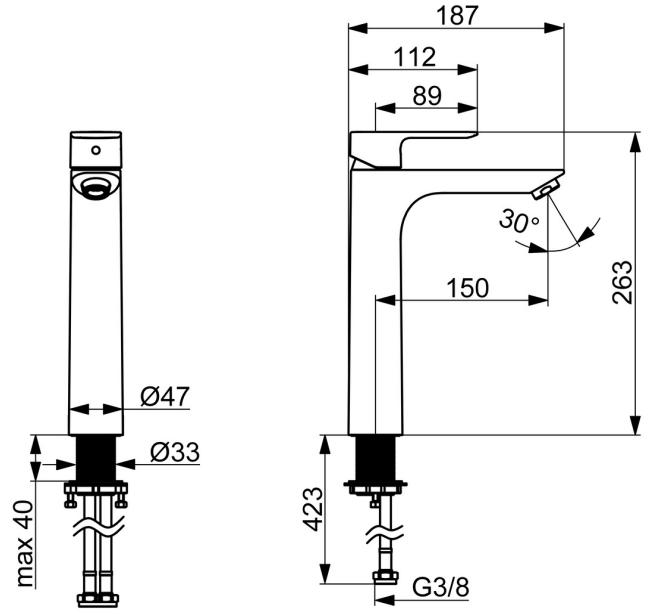

EAN: 4057304019043
static.hansa.com/55472203

- Umývadlo
- Jednopáková
- Stojanková
- Chróm
- Pevné výtokové rameno
- PCA® - aerátor s konštantným prietokom vody aj pri kolísaní tlaku
- Páka so symbolom teplej a studenej vody, Jedna ovládacia páka / rukoväť
- \varnothing 35 mm keramická kartuša pre ovládanie teploty a prietoku vody
- Flexibilné pripojovacie hadičky
- Bez odtokovej garnitúry, Bez otvoru na tiahlo

Technické údaje

Vlastnosti prietoku

Prietok pri tlaku 3 bar (s ovládačom prietoku) **4.8 l/min**

Technické vlastnosti

Veľkosť DN (menovitý rozmer) **DN15**
 Dodávka teplej vody **max. +70°C**
 Pracovný tlak **0.5-10 bar**
 Spojovacia veľkosť **G3/8**
 Projection **150 mm**
 Spätná klapka (STN EN 1717) **AA**
 Materiál **Mosadz**

Predpisy

Norma EN **EN 817**
 Trieda hlučnosti **I (ISO 3822)**

Schválenia a Prehlásenia

ABP **PA-IX 10072/IO**

Náhradné diely

SP55472203

Názov

Kód