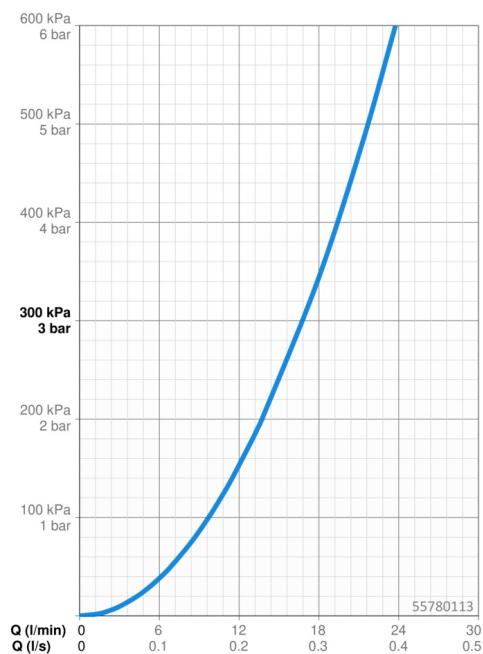

Predpisy

Norma EN **EN 1112, EN 1113**