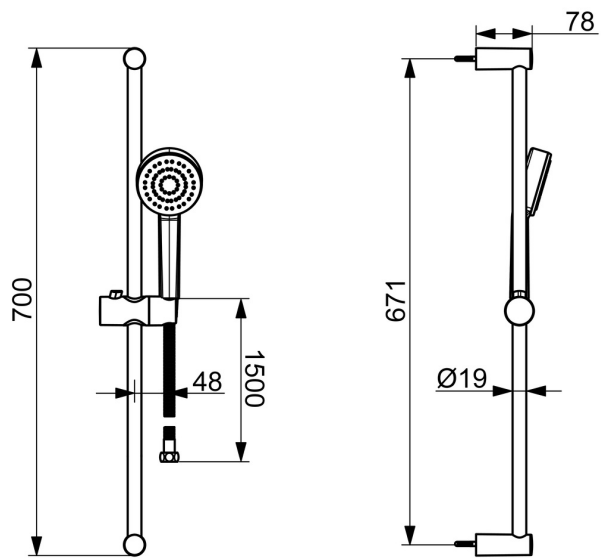

EAN: 4057304019128
static.hansa.com/55780113

- Sprcha
- Nástenná montáž
- Chróm
- Ručná sprcha, Sprchová tyč, Sprchová tyč s nastaviteľnou roztečou úchytov, Sprchová hadica (1500 mm), Technológia proti usadeninám (ľahko sa čistí)
- Osviežujúci – Silný prúd vody, aktivuje a osviežuje telo
- 1-prúdová

Technické údaje

Vlastnosti prietoku

Prietok pri tlaku 3 bar **16.8 l/min**

Technické vlastnosti

Veľkosť DN (menovitý rozmer) **DN15**
 Dodávka teplej vody **max. +65°C**
 Pracovný tlak **0.5-5 bar**
 Spojovacia veľkosť **G1/2**
 Materiál **Kompozit**

Predpisy

Norma EN **EN 1112, EN 1113**

Náhradné diely

SP55780113

Názov

Kód