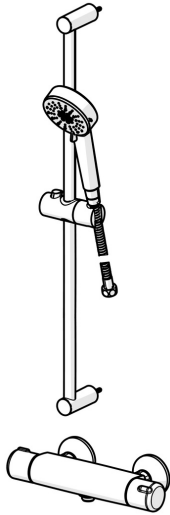

Náhradné diely

SP55150131

Názov

Kód