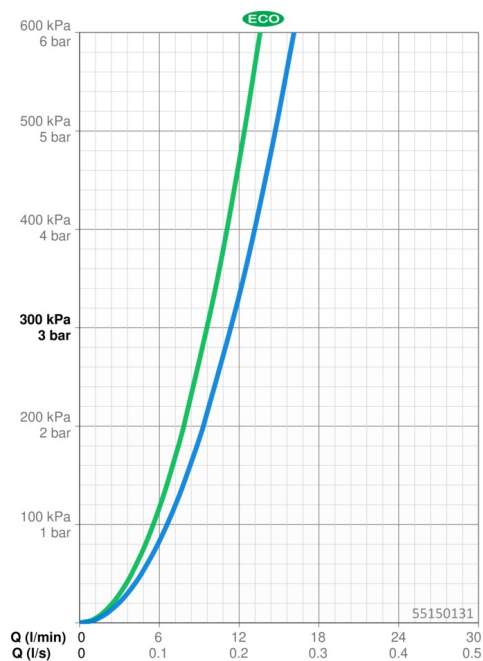

EAN: 4057304019173
static.hansa.com/55150131

- Sprcha
- Termostatická
- Nástenná montáž
- Chróm
- Rukoväť regulátora teploty vody, Rukoväť regulátora prietoku vody
- Ručná sprcha, Sprchová tyč, Sprchová hadica (1500 mm), Eco regulácia prietoku vody
- Normálny – Rovnomerný a jemný prúd vody, Osviežujúci – Silný prúd vody, aktivuje a osviežuje telo, Relaxačný – Jemný prúd vody, príjemný pre celé telo
- THERMO COOL - viac bezpečnosti vďaka minimálnemu ohrevu tela armatúry, Bezpečnostná poistka proti obareniu pri 38 °C
- Uzatvárací vršok s keramickými doštičkami, Spätný ventil (-y), Filter, filtre na nečistoty, Termostatická kartuša pre ovládanie teploty
- Excentrické etážky
- protected against back-flow in domestic use (according to DIN EN 1717)
- 3-prúdová

Technické údaje

Vlastnosti prietoku

Prietok Eco pri 3 bar	9.6 l/min
Prietok pri tlaku 3 bar	11.4 l/min

Technické vlastnosti

Veľkosť DN (menovitý rozmer)	DN15
Dodávka teplej vody	max. +65°C
Pracovný tlak	1-10 bar
Spojovacia veľkosť	G1/2
Vzdialenosť na inštaláciu	cc150 ± 15 mm
Spätná klapka (STN EN 1717)	EB
Materiál	Mosadz/Plast

Predpisy

Norma EN	EN 1111
Trieda hlučnosti	I (ISO 3822)