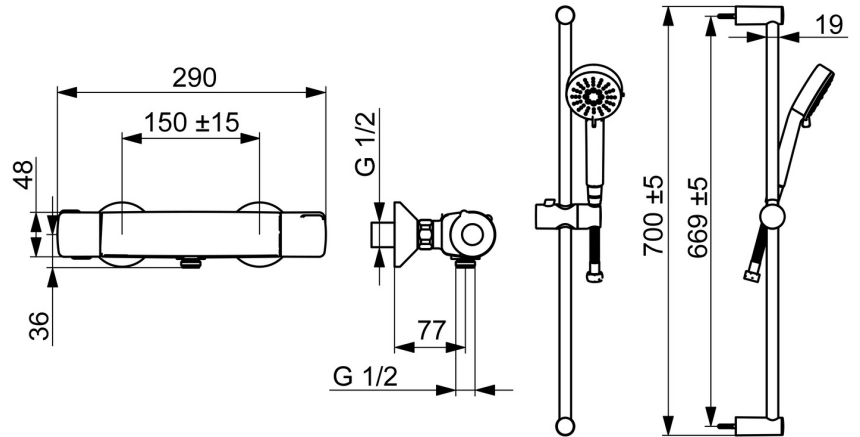

Náhradné diely

SP55150131

Názov

Kód