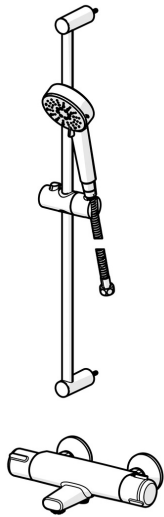

Náhradné diely

SP55162131

Názov

Kód