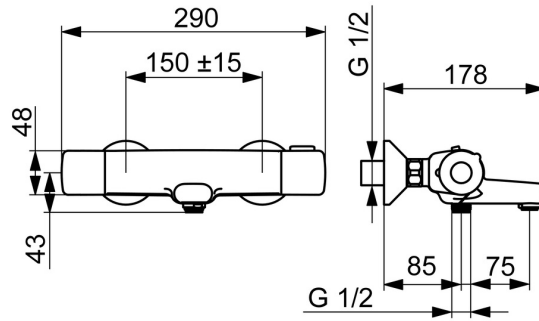

Náhradné diely

SP55162131

Názov

Kód