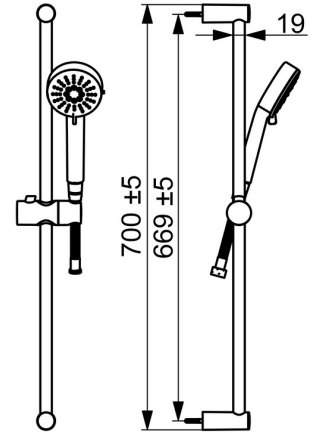

Náhradné diely

SP55162131

Názov

Kód