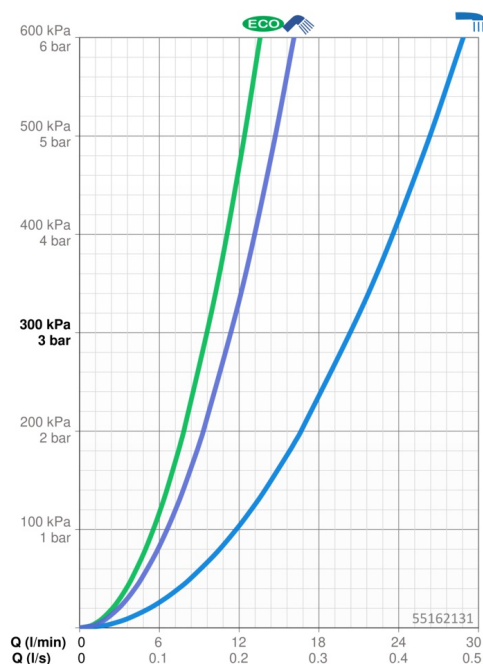

EAN: 4057304019180
static.hansa.com/55162131

- Sprcha a vaňa
- Termostatická
- Nástenná montáž
- Chróm
- Pevné výtokové rameno
- CASCADE® - aerátor
- Rukoväť regulátora teploty vody, Rukoväť regulátora prietoku vody
- Otočný prepínač, Prepínač integrovaný do ovládača prietoku
- Ručná sprcha, Sprchová tyč, Sprchová hadica (1500 mm), Eco regulácia prietoku vody
- Normálny – Rovnomerný a jemný prúd vody, Osviežujúci – Silný prúd vody, aktivuje a osviežuje telo, Relaxačný – Jemný prúd vody, príjemný pre celé telo
- THERMO COOL - viac bezpečnosti vďaka minimálnemu ohrevu tela armatúry, Bezpečnostná poistka proti obareniu pri 38 °C
- Termostatická kartuša pre ovládanie teploty, Filter, filtre na nečistoty, Uzatvárací vršok s keramickými doštičkami
- Excentrické etážky
- protected against back-flow in domestic use (according to DIN EN 1717)
- 3-prúdová

Technické údaje

Vlastnosti prietoku

Prietok Eco pri 3 bar	9.6 l/min
Prietok pri tlaku 3 bar	20.4 / 11.4 l/min

Technické vlastnosti

Veľkosť DN (menovitý rozmer)	DN15
Dodávka teplej vody	max. +65°C
Pracovný tlak	1-10 bar
Spojovacia veľkosť	G1/2
Vzdialenosť na inštaláciu	cc150 ± 15 mm
Projection	160 mm
Spätná klapka (STN EN 1717)	EB
Materiál	Mosadz/Plast

Predpisy

Norma EN	EN 1111
Trieda hlučnosti	II (ISO 3822)