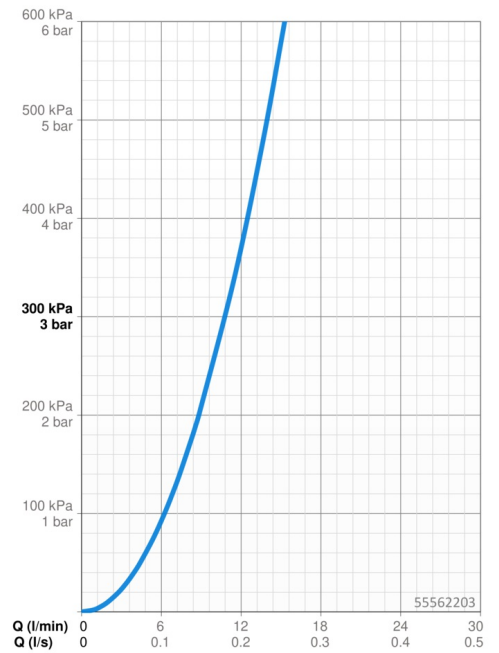

EAN: 4057304019081
static.hansa.com/55562203

- Kuchyňa
- Jednopaková s bočným ovládaním
- Stojanková
- Chróm
- Otočné výtokové rameno
- CASCADE® - aerátor
- Páka so symbolom teplej a studenej vody, Jedna ovládacia páka / rukoväť
- $\varnothing$ 35 mm keramická kartuša pre ovládanie teploty a prietoku vody
- Flexibilné pripojovacie hadičky
- Montážny systém Rapid

Technické údaje

Vlastnosti prietoku

Prietok pri tlaku 3 bar **10.8 l/min**

Technické vlastnosti

Veľkosť DN (menovitý rozmer) **DN15**
Dodávka teplej vody **max. +70°C**
Pracovný tlak **0.5-10 bar**
Spojovacia veľkosť **G3/8**
Projection **200 mm**
Spätná klapka (STN EN 1717) **AA**
Materiál **Mosadz**

Predpisy

Norma EN **EN 817**
Trieda hlučnosti **I (ISO 3822)**

Schválenia a Prehlásenia

ABP **P-IX 10076/IA**