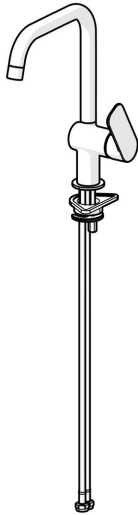

Náhradné diely

SP55562203

Názov

Kód