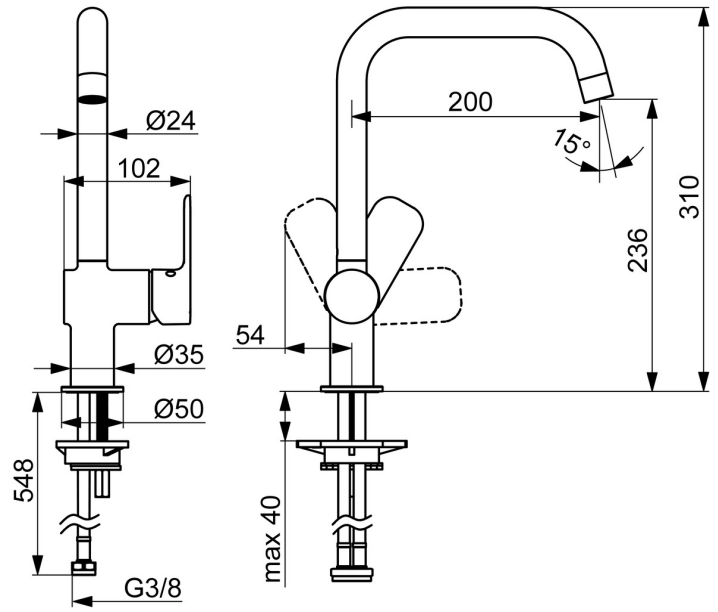

EAN: 4057304019081
static.hansa.com/55562203

- Kuchyňa
- Jednopaková s bočným ovládaním
- Stojanková
- Chróm
- Otočné výtokové rameno
- CASCADE® - aerátor
- Páka so symbolom teplej a studenej vody, Jedna ovládacia páka / rukoväť
- \varnothing 35 mm keramická kartuša pre ovládanie teploty a prietoku vody
- Flexibilné pripojovacie hadičky
- Montážny systém Rapid

Technické údaje

Vlastnosti prietoku

Prietok pri tlaku 3 bar **10.8 l/min**

Technické vlastnosti

Veľkosť DN (menovitý rozmer) **DN15**
 Dodávka teplej vody **max. +70°C**
 Pracovný tlak **0.5-10 bar**
 Spojovacia veľkosť **G3/8**
 Projection **200 mm**
 Spätná klapka (STN EN 1717) **AA**
 Materiál **Mosadz**

Predpisy

Norma EN **EN 817**
 Trieda hlučnosti **I (ISO 3822)**

Schválenia a Prehlásenia

ABP **P-IX 10076/IA**

Náhradné diely

SP55562203

Názov

Kód