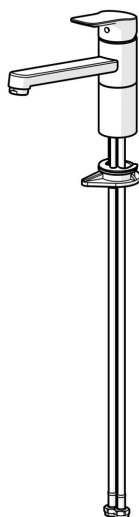

EAN: 4057304019074
static.hansa.com/55482203

- Kuchyňa
- Jednopaková
- Stojanková
- Chróm
- Otočné výtokové rameno
- CASCADE® - aerátor
- Páka so symbolom teplej a studenej vody, Jedna ovládacia páka / rukoväť
- $\varnothing$ 35 mm keramická kartuša pre ovládanie teploty a prietoku vody
- Flexibilné pripojovacie hadičky
- Montážny systém Rapid

Technické údaje

Vlastnosti prietoku

Prietok pri tlaku 3 bar **10.8 l/min**

Technické vlastnosti

Veľkosť DN (menovitý rozmer) **DN15**
Dodávka teplej vody **max. +70°C**
Pracovný tlak **0.5-10 bar**
Spojovacia veľkosť **G3/8**
Projection **223 mm**
Spätná klapka (STN EN 1717) **AA**
Materiál **Mosadz**

Predpisy

Norma EN **EN 817**
Trieda hlučnosti **I (ISO 3822)**

Schválenia a Prehlásenia

ABP **P-IX 10075/IA**