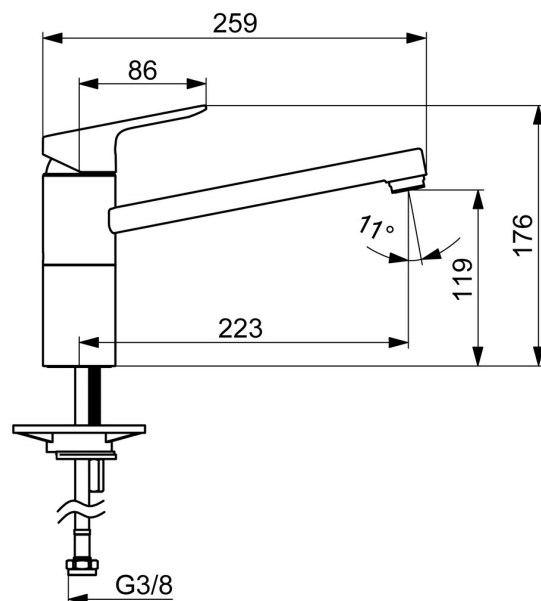

EAN: 4057304019074
static.hansa.com/55482203

- Kuchyňa
- Jednopaková
- Stojanková
- Chróm
- Otočné výtokové rameno
- CASCADE® - aerátor
- Páka so symbolom teplej a studenej vody, Jedna ovládacia páka / rukoväť
- $\varnothing$ 35 mm keramická kartuša pre ovládanie teploty a prietoku vody
- Flexibilné pripojovacie hadičky
- Montážny systém Rapid

Technické údaje

Vlastnosti prietoku

Prietok pri tlaku 3 bar **10.8 l/min**

Technické vlastnosti

Veľkosť DN (menovitý rozmer) **DN15**
Dodávka teplej vody **max. +70°C**
Pracovný tlak **0.5-10 bar**
Spojovacia veľkosť **G3/8**
Projection **223 mm**
Spätná klapka (STN EN 1717) **AA**
Materiál **Mosadz**

Predpisy

Norma EN **EN 817**
Trieda hlučnosti **I (ISO 3822)**

Schválenia a Prehlásenia

ABP **P-IX 10075/IA**