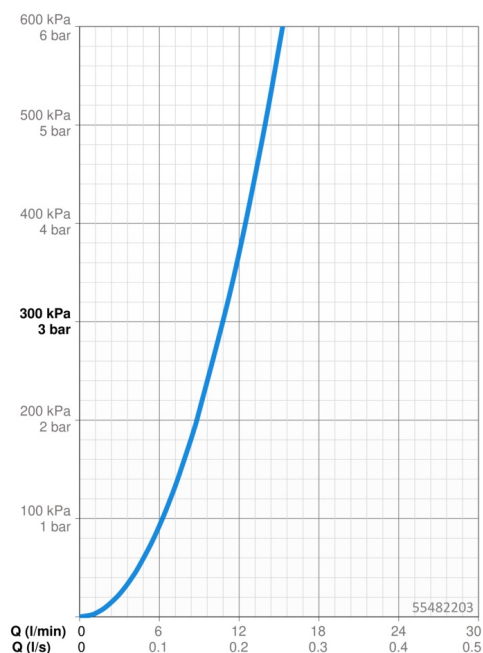

EAN: 4057304019074
static.hansa.com/55482203

- Kuchyňa
- Jednopaková
- Stojanková
- Chróm
- Otočné výtokové rameno
- CASCADE® - aerátor
- Páka so symbolom teplej a studenej vody, Jedna ovládacia páka / rukoväť
- $\varnothing$ 35 mm keramická kartuša pre ovládanie teploty a prietoku vody
- Flexibilné pripojovacie hadičky
- Montážny systém Rapid

Technické údaje

Vlastnosti prietoku

Prietok pri tlaku 3 bar **10.8 l/min**

Technické vlastnosti

Veľkosť DN (menovitý rozmer) **DN15**
Dodávka teplej vody **max. +70°C**
Pracovný tlak **0.5-10 bar**
Spojovacia veľkosť **G3/8**
Projection **223 mm**
Spätná klapka (STN EN 1717) **AA**
Materiál **Mosadz**

Predpisy

Norma EN **EN 817**
Trieda hlučnosti **I (ISO 3822)**

Schválenia a Prehlásenia

ABP **P-IX 10075/IA**