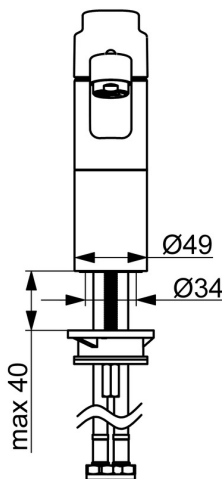

EAN: 4057304019074
static.hansa.com/55482203

- Kuchyňa
- Jednopaková
- Stojanková
- Chróm
- Otočné výtokové rameno
- CASCADE® - aerátor
- Páka so symbolom teplej a studenej vody, Jedna ovládacia páka / rukoväť
- $\varnothing$ 35 mm keramická kartuša pre ovládanie teploty a prietoku vody
- Flexibilné pripojovacie hadičky
- Montážny systém Rapid

Technické údaje

Vlastnosti prietoku

Prietok pri tlaku 3 bar **10.8 l/min**

Technické vlastnosti

Veľkosť DN (menovitý rozmer) **DN15**
Dodávka teplej vody **max. +70°C**
Pracovný tlak **0.5-10 bar**
Spojovacia veľkosť **G3/8**
Projection **223 mm**
Spätná klapka (STN EN 1717) **AA**
Materiál **Mosadz**

Predpisy

Norma EN **EN 817**
Trieda hlučnosti **I (ISO 3822)**

Schválenia a Prehlásenia

ABP **P-IX 10075/IA**