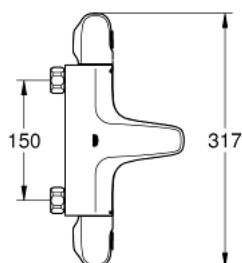

## 34 823 003 GROHTHERM 1000 TERMOSTATICKÁ VANOVÁ BATERIE, DN 15

### NÁHRADNÍ DÍLY , srpna 2020 – Nyní

- 1: Uzavírací rukojeť (Č. obj. 47976000)
- 1.1: Krytka (Č. obj. 4797400M)
- 2: Doraz (Č. obj. 47977000)
- 3: Aquadimmer (Č. obj. 12433000)
- 4: Pouzdro (Č. obj. 47751000)
- 5: Rukojeť na ovládání teploty (Č. obj. 47973000)
- 5.1: Krytka (Č. obj. 4797400M)
- 6: Upevňovací kroužek (Č. obj. 47743000)
- 7: Kompaktní kartuše termostatu DN 15 (Č. obj. 47439000)
- 8: vedení vody (Č. obj. 47975000)
- 9: Perlátor (Č. obj. 13952000)
- 10: Zpětná klapka (Č. obj. 47189000)
- 10.1: Sítko (Č. obj. 0726400M)
- 10.2: Zpětná klapka (Č. obj. 08565000)
- 10.3: O-Kroužek Ø17 x Ø2 (Č. obj. 0305500M)
- 11: Prodloužení DN 20, 20 mm (Č. obj. 0713000M)\*
- 12: Speciální klíč (Č. obj. 19377000)\*
- 13: Klíč (Č. obj. 19332000)\*
- 14: GROHE TurboStat kartuše DN 15 (Č. obj. 47175000)\*