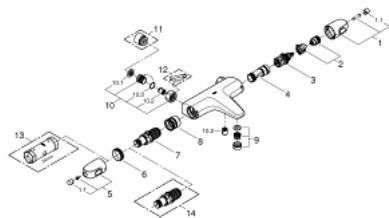

## 34 823 003 GROHTHERM 1000 TERMOSTATICKÁ VANOVÁ BATERIE, DN 15

### NÁHRADNÍ DÍLY , srpna 2020 – Nyní

- 1: Uzavírací rukojeť (Č. obj. 47976000)
- 1.1: Krytka (Č. obj. 4797400M)
- 2: Doraz (Č. obj. 47977000)
- 3: Aquadimmer (Č. obj. 12433000)
- 4: Pouzdro (Č. obj. 47751000)
- 5: Rukojeť na ovládání teploty (Č. obj. 47973000)
- 5.1: Krytka (Č. obj. 4797400M)
- 6: Upevňovací kroužek (Č. obj. 47743000)
- 7: Kompaktní kartuše termostatu DN 15 (Č. obj. 47439000)
- 8: vedení vody (Č. obj. 47975000)
- 9: Perlátor (Č. obj. 13952000)
- 10: Zpětná klapka (Č. obj. 47189000)
- 10.1: Sítko (Č. obj. 0726400M)
- 10.2: Zpětná klapka (Č. obj. 08565000)
- 10.3: O-Kroužek Ø17 x Ø2 (Č. obj. 0305500M)
- 11: Prodloužení DN 20, 20 mm (Č. obj. 0713000M)\*
- 12: Speciální klíč (Č. obj. 19377000)\*
- 13: Klíč (Č. obj. 19332000)\*
- 14: GROHE TurboStat kartuše DN 15 (Č. obj. 47175000)\*