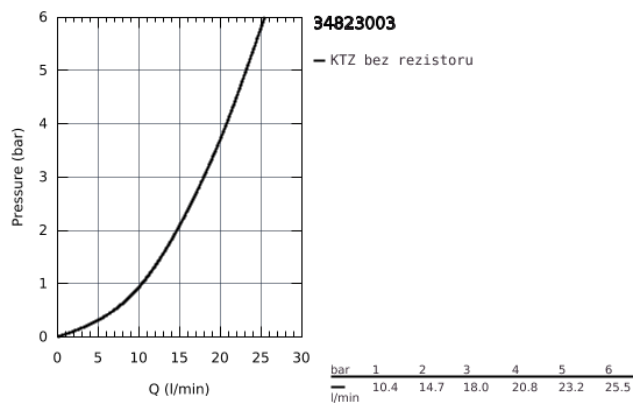

## 34 823 003 GROHTHERM 1000 TERMOSTATICKÁ VANOVÁ BATERIE, DN 15