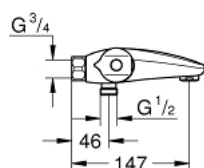

### POPIS PRODUKTU

- Barva: chrom
- montáž na stěnu
- GROHE CoolTouch technologie zabraňující opaření
- GROHE Long-Life povrch
- GROHE MetalGrip ergonomicky tvarovaná kovová raménka
- GROHE SafeStop bezpečnostní tlačítko na 38°C
- Volitelný omezovač teploty GROHE SafeStop Plus na úrovni 43°C
- kompaktní kartuše GROHE TurboStat s voskovým termočlánkem
- integrovaný uzávěr smíšené vody
- GROHE AquaDimmer Eco se sdruženou funkcí:
  - integrovaný GROHE EcoButton (úsporné tlačítko pro úsporné sprchování)
- regulace průtoku
- přepínání: vana/sprcha
- výstup sprchy dole DN 15
- integrované zpětné klapky
- perlátor
- zachytávač nečistot
- zajištěno proti zpětnému toku
- bez přípojek
- GROHE Water Saving technologie pro nízkou spotřebu vody a perfektní průtok
- Kolekce Professional

### NÁHRADNÍ DÍLY , srpna 2020 – Nyní

- 1: Uzavírací rukojeť (Č. obj. 47976000)
- 1.1: Krytka (Č. obj. 4797400M)
- 2: Doraz (Č. obj. 47977000)
- 3: Aquadimmer (Č. obj. 12433000)
- 4: Pouzdro (Č. obj. 47751000)
- 5: Rukojeť na ovládání teploty (Č. obj. 47973000)
- 5.1: Krytka (Č. obj. 4797400M)
- 6: Upevňovací kroužek (Č. obj. 47743000)
- 7: Kompaktní kartuše termostatu DN 15 (Č. obj. 47439000)
- 8: vedení vody (Č. obj. 47975000)
- 9: Perlátor (Č. obj. 13952000)
- 10: Zpětná klapka (Č. obj. 47189000)
- 10.1: Sítko (Č. obj. 0726400M)
- 10.2: Zpětná klapka (Č. obj. 08565000)
- 10.3: O-Kroužek Ø17 x Ø2 (Č. obj. 0305500M)
- 11: Prodloužení DN 20, 20 mm (Č. obj. 0713000M)\*
- 12: Speciální klíč (Č. obj. 19377000)\*
- 13: Klíč (Č. obj. 19332000)\*
- 14: GROHE TurboStat kartuše DN 15 (Č. obj. 47175000)\*