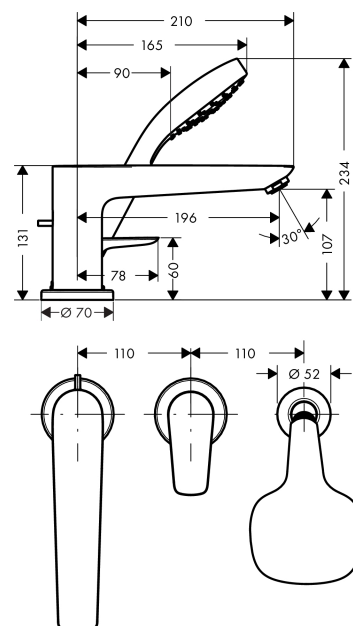

**Talis E****3-otvorová páková baterie na okraj vany**Povrch: **chrom** Číslo položky: **71731000****Popis****Vlastnosti**

- zahrnuje: 3-otvorová páková vanová baterie na okraj vany, ruční sprcha
- vyložení: 196 mm
- druh baterie: normální proud
- ruční sprcha s proudem: Rain
- maximální délka vytažení ruční sprchy: 1,60 m
- maximální průtokové množství při 3 barech: 19 l/min
- průtokové množství pro vanový výtok při 3 barech: 19 l/min
- průtokové množství ruční sprchy při 3 barech: 15 l/min
- keramická kartuše
- nastavitelné omezení teploty
- přepínač s automatickým resetováním
- zpětný ventil
- vhodné pro průtokový ohřívač
- rozměr přívodů: DN15
- vhodné pro montáž na okraj vany

**Technologie****Obrázek výrobku****Kótovaný výkres**

### 3-otvorová páková baterie na okraj vany

Povrch: **chrom**    Číslo položky: **71731000**

### Průtokový diagram