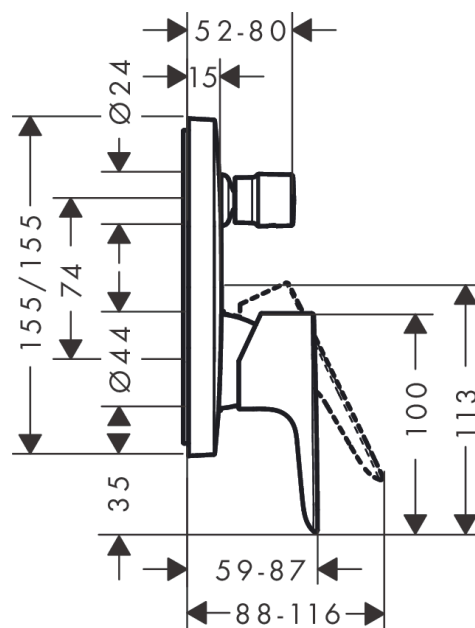

Kótovaný výkres