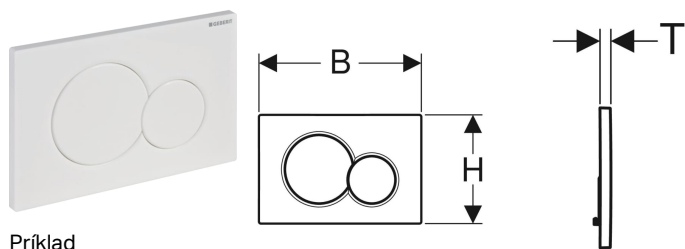

Ovládacie tlačidlo Geberit Sigma01, pre dvojité splachovanie

Príklad

Účely použitia

- Pre spúšťanie splachovania pri podomietkových splachovacích nádržkách Sigma

Vlastnosti

- Ovládanie spredu

Rozsah dodávky

- Upevňovací rám
- 2 dištančné čapy

- Odhlučnené tyčinky splachovania, rýchle nastavenie bez náradia

Technické údaje

Ovládacia sila | < 20 N

- 2 tyčinky splachovania

Č. výr.	Farba / povrch	Materiál	B	H	T
115.770.11.5	Biela	Plast	24.6 cm	16.4 cm	1.3 cm
115.770.21.5	Lesklé pochrómovanie	Plast	24.6 cm	16.4 cm	1.3 cm
115.770.DT.5	Galvanizovaná ušľachtilá mosadz	Plast	24.6 cm	16.4 cm	1.3 cm
115.770.DW.5	Čierna	Plast	24.6 cm	16.4 cm	1.3 cm
115.770.KA.5	Panel: lesklý chróm Tlačidlá: s matným pochrómovaním	Plast	24.6 cm	16.4 cm	1.3 cm
115.770.LA.5	Panel: biely Tlačidlo pre úplné spláchnutie: žlté Tlačidlo pre čiastočné spláchnutie: zelené	Plast	24.6 cm	16.4 cm	1.3 cm
115.770.LB.5	Panel: biely Tlačidlo pre úplné spláchnutie: modré Tlačidlo pre čiastočné spláchnutie: červené	Plast	24.6 cm	16.4 cm	1.3 cm
115.770.JQ.5	Chróm matný / S povrchovou úpravou easy-to-clean	Plast	24.6 cm	16.4 cm	1.3 cm