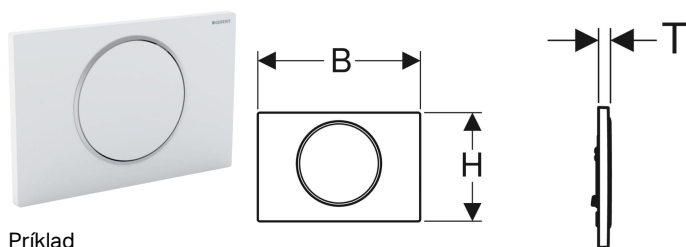

## Ovládacie tlačidlo Geberit Sigma10, pre Štart - Stop splachovanie

Príklad

### Účely použitia

- Pre spúšťanie splachovania pri podomietkových splachovacích nádržkách Sigma

### Technické údaje

Ovládacia sila | < 20 N

- Tyčka splachovania
- Prerušovacia páčka

Č. výr.	Farba / povrch	Materiál	B	H	T
115.758.KH.5	Panel a tlačidlo: lesklý chróm Dizajnový krúžok: s matným pochrómovaním	Plast	24.6 cm	16.4 cm	1.4 cm
115.758.KJ.5	Panel a tlačidlo: biele Dizajnový krúžok: lesklý chróm	Plast	24.6 cm	16.4 cm	1.4 cm
115.758.KK.5	Panel a tlačidlo: biele Dizajnový krúžok: pozlátený	Plast	24.6 cm	16.4 cm	1.4 cm
115.758.KM.5	Panel a tlačidlo: čierne Dizajnový krúžok: lesklý chróm	Plast	24.6 cm	16.4 cm	1.4 cm
115.758.SN.5	Panel a tlačidlo: brúsené, s povrchovou úpravou easy-to-clean Dizajnový krúžok: leštený	Ušľachtilá oceľ	24.6 cm	16.4 cm	1.4 cm
115.758.JT.5	Panel a tlačidlo: biele matné, lakované, s povrchovou úpravou easy-to-clean Dizajnový krúžok: leštený	Ušľachtilá oceľ	24.6 cm	16.4 cm	1.4 cm
115.758.14.5	Panel a tlačidlá: čierne matné, lakované, s povrchovou úpravou easy-to-clean Dizajnový krúžok: leštený	Ušľachtilá oceľ	24.6 cm	16.4 cm	1.4 cm
115.758.JQ.5	Panel a tlačidlo: lakované s matným pochrómovaním, s povrchovou úpravou easy-to-clean Dizajnový krúžok: lesklý chróm	Plast	24.6 cm	16.4 cm	1.4 cm
115.758.16.5	Panel a tlačidlá: čierne matné, lakované, s povrchovou úpravou easy-to-clean Dizajnový krúžok: čierny	Ušľachtilá oceľ	24.6 cm	16.4 cm	1.4 cm
115.758.01.5	Panel a tlačidlo: biele matné, lakované, s povrchovou úpravou easy-to-clean Dizajnový krúžok: biely	Ušľachtilá oceľ	24.6 cm	16.4 cm	1.4 cm