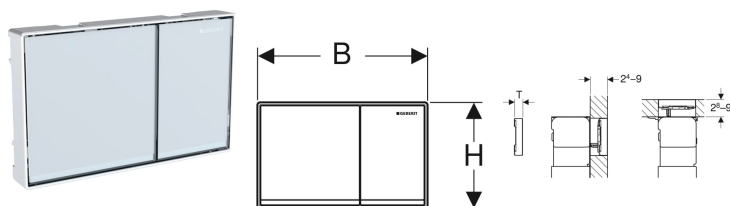

Ovládacie tlačidlo Geberit Omega60, pre dvojité splachovanie, zalícované

Príklad

Účely použitia

- Pre spúšťanie splachovania pri podomietkových splachovacích nádržkách Omega
- Pre hrúbky obkladu 24–90 mm (ovládanie spredu)
- Pre hrúbky obkladu 28–90 mm (ovládanie zhora)

Vlastnosti

- Ovládanie zhora alebo spredu
- Zalícované ovládanie
- Odhlučnené tyčinky splachovania, rýchle nastavenie bez náradia

Rozsah dodávky

- Vyrovnávací rám
- 2 dištančné podložky
- 2 dištančné čapy
- 2 tyčinky splachovania
- Pripevňovací materiál

Č. výr.	Farba / povrch	Materiál	B	H	T
115.081.SI.1	Tlačidlá: biele Dizajnové prúžky: zrkadlové Rám: lesklý chróm	Zinková tlaková zliatina/sklo	18.4 cm	11.4 cm	2.5 cm
115.081.SJ.1	Tlačidlá: čierne Dizajnové prúžky: zrkadlové Rám: lesklý chróm	Zinková tlaková zliatina/sklo	18.4 cm	11.4 cm	2.5 cm
115.081.GH.1	Tlačidlá: pochrómované, brúsené, s povrchovou úpravou easy-to-clean Dizajnové prúžky a rámy: lesklý chróm	Zinková tlaková zliatina	18.4 cm	11.4 cm	2.5 cm
115.081.JK.1	Tlačidlá: láva Dizajnové prúžky: zrkadlové Rám: lesklý chróm	Zinková tlaková zliatina/sklo	18.4 cm	11.4 cm	2.5 cm
115.081.JL.1	Tlačidlá: pieskovosivé Dizajnové prúžky: zrkadlové Rám: lesklý chróm	Zinková tlaková zliatina/sklo	18.4 cm	11.4 cm	2.5 cm