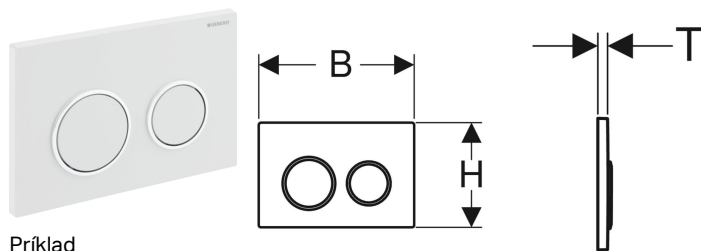

Ovládacie tlačidlo Geberit Omega20, pre dvojité splachovanie

Príklad

Účely použitia

- Pre spúšťanie splachovania pri podomietkových splachovacích nádržkách Omega

Vlastnosti

- Ovládanie zhora alebo spredu

Rozsah dodávky