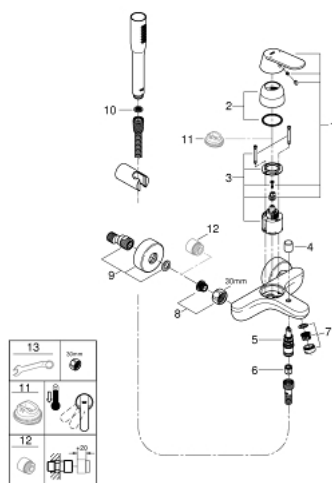

32 832 000 EUROSMART COSMOPOLITAN PÁKOVÁ VANOVÁ BATERIE, DN 15

POPIS PRODUKTU

- Barva: chrom
- montáž na stěnu
- kovová ovládací páka
- keramická kartuše 46 mm s technologií GROHE SilkMove
- GROHE Long-Life povrch
- variabilně nastavitelný omezovač průtoku
- nastavitelné min. množství 2,5 l/min
- automatické přepínání: vana/sprcha
- perlátor
- integrovaná zpětná klapka ve výstupu sprchy DN 15
- S-přípojky
- zajištěno proti zpětnému toku
- omezovač teploty na objednávku (46 308)
- se sprchovou soupravou
- set obsahuje:
 - Ruční sprcha Euphoria Cosmopolitan (27 367)
 - nástěnný držák sprchy (27 056)
 - sprchová hadice Relexaflex 1500 mm DN 15 x DN 15 (28 151)

32 832 000 EUROSMART COSMOPOLITAN PÁKOVÁ VANOVÁ BATERIE, DN 15

NÁHRADNÍ DÍLY , února 2016 – Nyní

- 1: Kompletní páka (Č. obj. 46682000)
- 2: Kryt (Č. obj. 46427000)
- 3: Kartuše (Č. obj. 46048000)
- 4: Přepínání (Č. obj. 64309000)
- 5: Přepínání (Č. obj. 65655000)
- 6: Zpětná klapka (Č. obj. 08565000)
- 7: Perlátor (Č. obj. 13952000)
- 8: Připojné šroubení DN 15 (Č. obj. 45044000)
- 9: S-přípojka (Č. obj. 12662000)
- 10: Sítko (Č. obj. 0700200M)
- 11: Omezovač teploty (Č. obj. 46308000)*
- 12: Prodloužení DN 20, 20 mm (Č. obj. 0713000M)*
- 13: Speciální klíč (Č. obj. 19377000)*