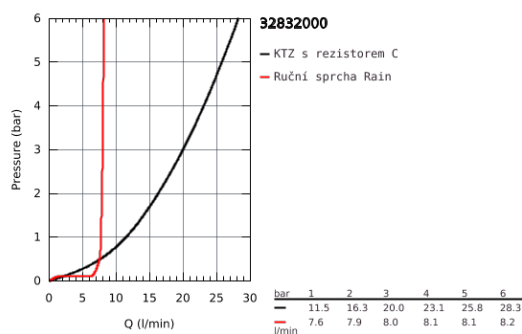

32 832 000 EUROSMART COSMOPOLITAN PÁKOVÁ VANOVÁ BATERIE, DN 15

POPIS PRODUKTU

- Barva: chrom
- montáž na stěnu
- kovová ovládací páka
- keramická kartuše 46 mm s technologií GROHE SilkMove
- GROHE Long-Life povrch
- variabilně nastavitelný omezovač průtoku
- nastavitelné min. množství 2,5 l/min
- automatické přepínání: vana/sprcha
- perlátor
- integrovaná zpětná klapka ve výstupu sprchy DN 15
- S-přípojky
- zajištěno proti zpětnému toku
- omezovač teploty na objednávku (46 308)
- se sprchovou soupravou
- set obsahuje:
 - Ruční sprcha Euphoria Cosmopolitan (27 367)
 - nástěnný držák sprchy (27 056)
 - sprchová hadice Relexaflex 1500 mm DN 15 x DN 15 (28 151)

32 832 000 EUROSMART COSMOPOLITAN PÁKOVÁ VANOVÁ BATERIE, DN 15

NÁHRADNÍ DÍLY , února 2016 – Nyní

- 1: Kompletní páka (Č. obj. 46682000)
- 2: Kryt (Č. obj. 46427000)
- 3: Kartuše (Č. obj. 46048000)
- 4: Přepínání (Č. obj. 64309000)
- 5: Přepínání (Č. obj. 65655000)
- 6: Zpětná klapka (Č. obj. 08565000)
- 7: Perlátor (Č. obj. 13952000)
- 8: Připojné šroubení DN 15 (Č. obj. 45044000)
- 9: S-přípojka (Č. obj. 12662000)
- 10: Sítko (Č. obj. 0700200M)
- 11: Omezovač teploty (Č. obj. 46308000)*
- 12: Prodloužení DN 20, 20 mm (Č. obj. 0713000M)*
- 13: Speciální klíč (Č. obj. 19377000)*