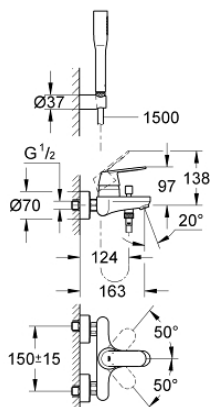

32 832 000 EUROSMART COSMOPOLITAN PÁKOVÁ VANOVÁ BATERIE, DN 15

POPIS PRODUKTU

- Barva: chrom
- montáž na stěnu
- kovová ovládací páka
- keramická kartuše 46 mm s technologií GROHE SilkMove
- GROHE Long-Life povrch
- variabilně nastavitelný omezovač průtoku
- nastavitelné min. množství 2,5 l/min
- automatické přepínání: vana/sprcha
- perlátor
- integrovaná zpětná klapka ve výstupu sprchy DN 15
- S-přípojky
- zajištěno proti zpětnému toku
- omezovač teploty na objednávku (46 308)
- se sprchovou soupravou
- set obsahuje:
 - Ruční sprcha Euphoria Cosmopolitan (27 367)
 - nástěnný držák sprchy (27 056)
 - sprchová hadice Relexaflex 1500 mm DN 15 x DN 15 (28 151)

32 832 000 EUROSMART COSMOPOLITAN PÁKOVÁ VANOVÁ BATERIE, DN 15

NÁHRADNÍ DÍLY , února 2016 – Nyní

- 1: Kompletní páka (Č. obj. 46682000)
- 2: Kryt (Č. obj. 46427000)
- 3: Kartuše (Č. obj. 46048000)
- 4: Přepínání (Č. obj. 64309000)
- 5: Přepínání (Č. obj. 65655000)
- 6: Zpětná klapka (Č. obj. 08565000)
- 7: Perlátor (Č. obj. 13952000)
- 8: Připojné šroubení DN 15 (Č. obj. 45044000)
- 9: S-přípojka (Č. obj. 12662000)
- 10: Sítko (Č. obj. 0700200M)
- 11: Omezovač teploty (Č. obj. 46308000)*
- 12: Prodloužení DN 20, 20 mm (Č. obj. 0713000M)*
- 13: Speciální klíč (Č. obj. 19377000)*