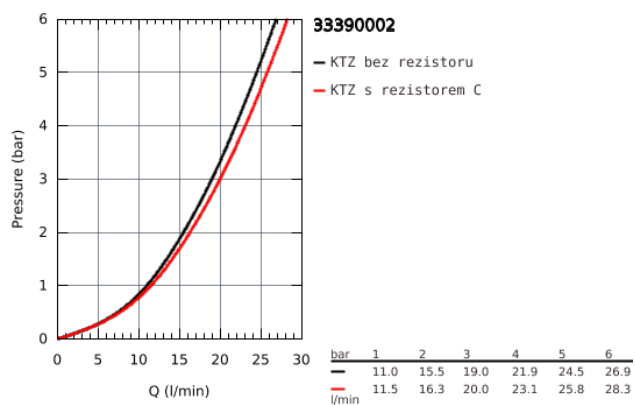

33 390 002 EURODISC COSMOPOLITAN PÁKOVÁ VANOVÁ BATERIE, DN 15

POPIS PRODUKTU

- Barva: chrom
- montáž na stěnu
- kovová ovládací páka
- keramická kartuše 46 mm s technologií GROHE SilkMove
- GROHE Long-Life povrch
- variabilně nastavitelný omezovač průtoku
- nastavitelné min. množství 2,5 l/min
- automatické přepínání: vana/sprcha
- perlátor
- integrovaná zpětná klapka ve výstupu sprchy DN 15
- S-přípojky
- zajištěno proti zpětnému toku
- omezovač teploty na objednávku (46 308)
- skupina armatur I, přezkoušeno dle DIN 4109

33 390 002 EURODISC COSMOPOLITAN PÁKOVÁ VANOVÁ BATERIE, DN 15

33 390 002 EURODISC COSMOPOLITAN PÁKOVÁ VANOVÁ BATERIE, DN 15

NÁHRADNÍ DÍLY , března 2010 – Nyní

- 1: Kompletní páka (Č. obj. 46743000)
- 2: Kryt (Č. obj. 46427000)
- 3: Kartuše (Č. obj. 46048000)
- 4: Připojné šroubení DN 15 (Č. obj. 45044000)
- 5: S-přípojka (Č. obj. 12662000)
- 6: Přepínání (Č. obj. 64309000)
- 7: Přepínání (Č. obj. 65655000)
- 8: Zpětná klapka (Č. obj. 08565000)
- 9: Perlátor (Č. obj. 13952000)
- 10: Omezovač teploty (Č. obj. 46308000)*
- 11: Prodloužení DN 20, 20 mm (Č. obj. 0713000M)*
- 12: Speciální klíč (Č. obj. 19377000)*