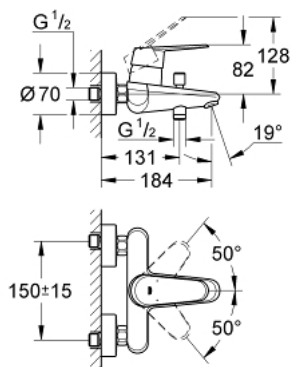

33 390 002 EURODISC COSMOPOLITAN PÁKOVÁ VANOVÁ BATERIE, DN 15

POPIS PRODUKTU

- Barva: chrom
- montáž na stěnu
- kovová ovládací páka
- keramická kartuše 46 mm s technologií GROHE SilkMove
- GROHE Long-Life povrch
- variabilně nastavitelný omezovač průtoku
- nastavitelné min. množství 2,5 l/min
- automatické přepínání: vana/sprcha
- perlátor
- integrovaná zpětná klapka ve výstupu sprchy DN 15
- S-přípojky
- zajištěno proti zpětnému toku
- omezovač teploty na objednávku (46 308)
- skupina armatur I, přezkoušeno dle DIN 4109

33 390 002 EURODISC COSMOPOLITAN PÁKOVÁ VANOVÁ BATERIE, DN 15

33 390 002 EURODISC COSMOPOLITAN PÁKOVÁ VANOVÁ BATERIE, DN 15

NÁHRADNÍ DÍLY , března 2010 – Nyní

- 1: Kompletní páka (Č. obj. 46743000)
- 2: Kryt (Č. obj. 46427000)
- 3: Kartuše (Č. obj. 46048000)
- 4: Připojné šroubení DN 15 (Č. obj. 45044000)
- 5: S-přípojka (Č. obj. 12662000)
- 6: Přepínání (Č. obj. 64309000)
- 7: Přepínání (Č. obj. 65655000)
- 8: Zpětná klapka (Č. obj. 08565000)
- 9: Perlátor (Č. obj. 13952000)
- 10: Omezovač teploty (Č. obj. 46308000)*
- 11: Prodloužení DN 20, 20 mm (Č. obj. 0713000M)*
- 12: Speciální klíč (Č. obj. 19377000)*