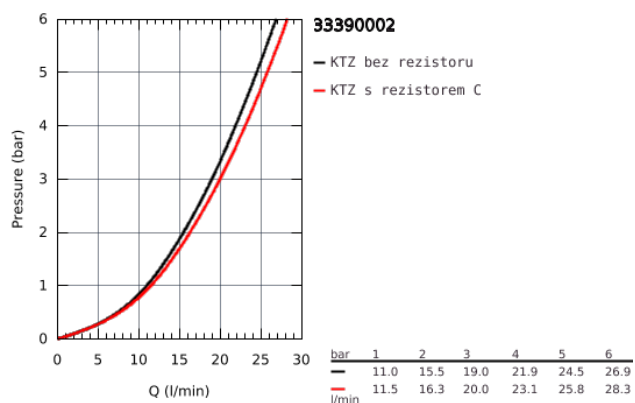

33 390 002 EURODISC COSMOPOLITAN PÁKOVÁ VANOVÁ BATERIE, DN 15

POPIS PRODUKTU

- Barva: chrom
- montáž na stěnu
- kovová ovládací páka
- keramická kartuše 46 mm s technologií GROHE SilkMove
- GROHE Long-Life povrch
- variabilně nastavitelný omezovač průtoku
- nastavitelné min. množství 2,5 l/min
- automatické přepínání: vana/sprcha
- perlátor
- integrovaná zpětná klapka ve výstupu sprchy DN 15
- S-přípojky
- zajištěno proti zpětnému toku
- omezovač teploty na objednávku (46 308)
- skupina armatur I, přezkoušeno dle DIN 4109

33 390 002 EURODISC COSMOPOLITAN PÁKOVÁ VANOVÁ BATERIE, DN 15

33 390 002 EURODISC COSMOPOLITAN PÁKOVÁ VANOVÁ BATERIE, DN 15

NÁHRADNÍ DÍLY , března 2010 – Nyní

- 1: Kompletní páka (Č. obj. 46743000)
- 2: Kryt (Č. obj. 46427000)
- 3: Kartuše (Č. obj. 46048000)
- 4: Připojné šroubení DN 15 (Č. obj. 45044000)
- 5: S-přípojka (Č. obj. 12662000)
- 6: Přepínání (Č. obj. 64309000)
- 7: Přepínání (Č. obj. 65655000)
- 8: Zpětná klapka (Č. obj. 08565000)
- 9: Perlátor (Č. obj. 13952000)
- 10: Omezovač teploty (Č. obj. 46308000)*
- 11: Prodloužení DN 20, 20 mm (Č. obj. 0713000M)*
- 12: Speciální klíč (Č. obj. 19377000)*