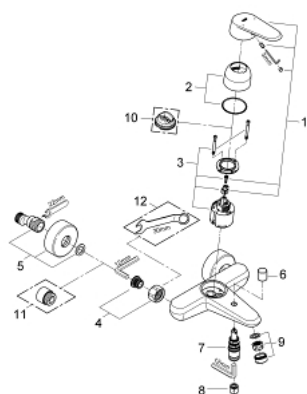

33 390 002 EURODISC COSMOPOLITAN PÁKOVÁ VANOVÁ BATERIE, DN 15

POPIS PRODUKTU

- Barva: chrom
- montáž na stěnu
- kovová ovládací páka
- keramická kartuše 46 mm s technologií GROHE SilkMove
- GROHE Long-Life povrch
- variabilně nastavitelný omezovač průtoku
- nastavitelné min. množství 2,5 l/min
- automatické přepínání: vana/sprcha
- perlátor
- integrovaná zpětná klapka ve výstupu sprchy DN 15
- S-přípojky
- zajištěno proti zpětnému toku
- omezovač teploty na objednávku (46 308)
- skupina armatur I, přezkoušeno dle DIN 4109

33 390 002 EURODISC COSMOPOLITAN PÁKOVÁ VANOVÁ BATERIE, DN 15

33 390 002 EURODISC COSMOPOLITAN PÁKOVÁ VANOVÁ BATERIE, DN 15

NÁHRADNÍ DÍLY , března 2010 – Nyní

- 1: Kompletní páka (Č. obj. 46743000)
- 2: Kryt (Č. obj. 46427000)
- 3: Kartuše (Č. obj. 46048000)
- 4: Připojné šroubení DN 15 (Č. obj. 45044000)
- 5: S-přípojka (Č. obj. 12662000)
- 6: Přepínání (Č. obj. 64309000)
- 7: Přepínání (Č. obj. 65655000)
- 8: Zpětná klapka (Č. obj. 08565000)
- 9: Perlátor (Č. obj. 13952000)
- 10: Omezovač teploty (Č. obj. 46308000)*
- 11: Prodloužení DN 20, 20 mm (Č. obj. 0713000M)*
- 12: Speciální klíč (Č. obj. 19377000)*