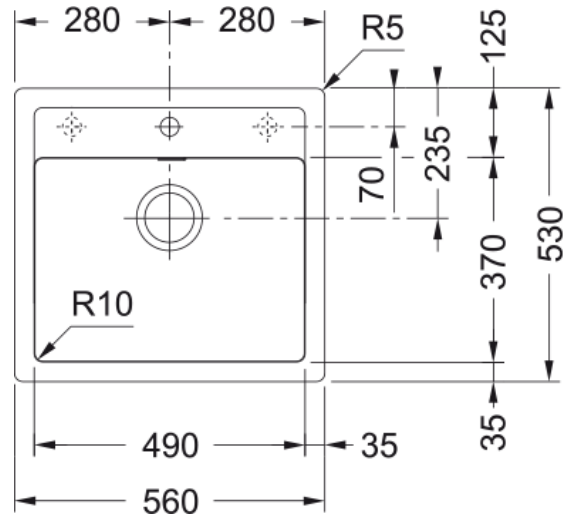

SID 610 Čierna | 114.0264.011

Technical Data

Informácie o produkte

Typ drezu	Jednodrez bez odkvapů
Materiál	Tectonite
Počet drezov	1
Farba	Čierna
Povrch	Žiadny

Rozmery

Vonkajší rozmer: dĺžka	560.0
Vonkajší rozmer: šírka	530.0
Vnútorý rozmer: dĺžka	490.0
Vnútorý rozmer: šírka	370.0
Hĺbka drezu	200.0
Výrez pre hornú montáž: dĺžka	540.0
Výrez pre hornú montáž: šírka	495.0

Inštalácia

Min.šírka skrinky	60 cm
-------------------	-------

Špecifikácia produktu

Typ inštalácie	Horná montáž
Výpusť	3 1/2"
Odkvapkováca plocha	Bez odkvapovej plochy

Identifikácia produktu

Produktová značka	FRANKE
Produktová rada	Smart
Modelová rada	Sirius
Logo	CE

Vlastnosti

Počet odkvapkových ploch	Bez odkvapovej plochy
Reverzibilné	Nie

Zadný lem na batériu	Áno
Príslušenstvo v cene	Áno
Typ ovládania výpuste	Manuálne
Vrátane sifónu	Áno
Počet otvorov	1
Možnosť umiestniť dávkovač	Nie