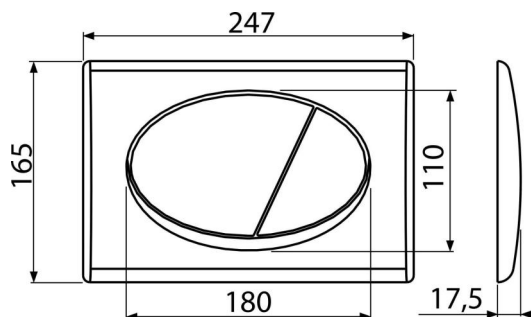

M70

Ovládacie tlačítko pre predstenové inštalačné systémy, biela-lesk

Použitie

Pre predstenové inštalačné systémy a WC nádrže pre zamurovanie

Vlastnosti

- Dvojčinné mechanické splachovanie
- Kompatibilný pre všetky predstenové inštalačné systémy a nádrže pre zamurovanie ALCAPLAST
- Materiál: plast
- Povrchová úprava: biela

Rozsah dodávky

- Šablóna pre nastavenie skrutiek tlačítek
- Skrutka mechanizmu splachovania 2 ks
- Tlačítko
- Upevňovací rámček tlačítka
- Závitová úchytká rámčeku tlačítka 2 ks

Objednací kód, Logistické informácie

Kód	EAN		Hmotnosť (kus | balenie | paleta)	Rozmer (kus | balenie)	Množstvo (balenie | paleta)
M70	8594045936193	Biela-lesk	0,38 | 9,60 | 288,7 kg	250×40×175 | 595×245×395 mm	25 | 700 ks

Záruky **Colný kód**
2/2 rokov * 39269097

Technické parametre

- Ovládacia sila < 20 N