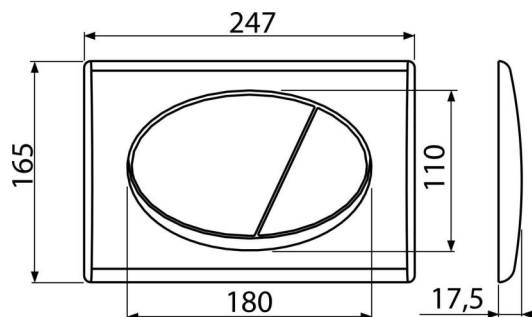

M73

Ovládacie tlačítko pre predstenové inštalačné systémy, chróm-lesk/mat

Použitie

Pre predstenové inštalačné systémy a WC nádrže pre zamurovanie

Vlastnosti

- Dvojčinné mechanické splachovanie
- Kompatibilný pre všetky predstenové inštalačné systémy a nádrže pre zamurovanie ALCAPLAST
- Materiál: plast
- Povrchová úprava: chróm-lesk/mat

Rozsah dodávky

- Šablóna pre nastavenie skrutiek tlačítek
- Skrutka mechanizmu splachovania 2 ks
- Tlačítko
- Upevňovací rámček tlačítka
- Závitová úchytká rámčeku tlačítka 2 ks

Objednací kód, Logistické informácie

Kód	EAN	Hmotnosť (kus | balenie | paleta)	Rozmer (kus | balenie)	Množstvo (balenie | paleta)
M73	8594045936223	Chróm-lesk/mat 0,40 | 9,99 | 299,8 kg	250×40×175 | 595×245×395 mm	25 | 700 ks

Záruky 2/2 rokov *   Colný kód 39269097

Technické parametre

- Ovládacia sila < 20 N