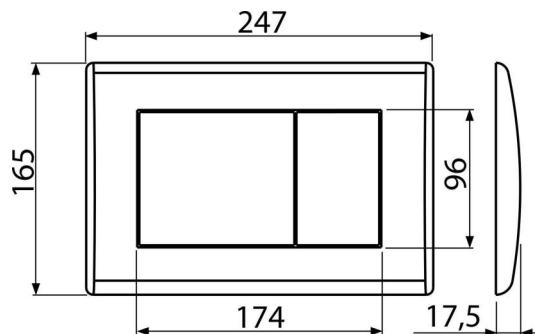

M270

Ovládacie tlačítko pre predstenové inštalačné systémy, biela-lesk

Použitie

Pre predstenové inštalačné systémy a WC nádrže pre zamurovanie

Vlastnosti

- Dvojčinné mechanické splachovanie
- Kompatibilný pre všetky predstenové inštalačné systémy a nádrže pre zamurovanie ALCAPLAST
- Materiál: plast
- Povrchová úprava: biela

Rozsah dodávky

- Šablóna pre nastavenie skrutiek tlačítiek
- Skrutka mechanizmu splachovania 2 ks
- Tlačítko
- Upevňovací rámček tlačítka
- Závitová úchytká rámčeku tlačítka 2 ks

Objednací kód, Logistické informácie

| Kód | EAN | Biela-lesk | Hmotnosť (kus balenie paleta) | Rozmer (kus balenie) | Množstvo (balenie paleta) |
|------|---------------|------------|--------------------------------------|-----------------------------|--------------------------------|
| M270 | 8594045938234 | Biela-lesk | 0,38 9,40 283,1 kg | 250×40×175 595×245×395 mm | 25 700 ks |