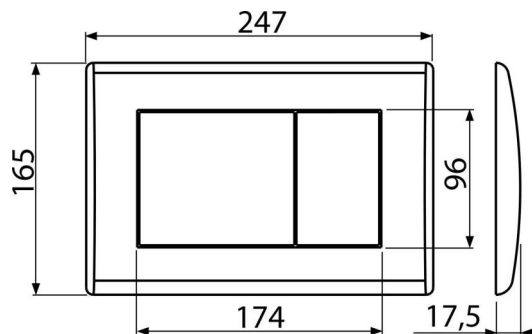

M272

Ovládacie tlačítko pre predstenové inštalačné systémy, chróm-mat

Použitie

Pre predstenové inštalačné systémy a WC nádrže pre zamurovanie

Vlastnosti

- Dvojčinné mechanické splachovanie
- Kompatibilný pre všetky predstenové inštalačné systémy a nádrže pre zamurovanie ALCAPLAST
- Materiál: plast
- Povrchová úprava: chróm-mat

Rozsah dodávky

- Šablóna pre nastavenie skrutiek tlačítiek
- Skrutka mechanizmu splachovania 2 ks
- Tlačítko
- Upevňovací rámček tlačítka
- Závitová úchytká rámčeku tlačítka 2 ks

Objednací kód, Logistické informácie

Kód	EAN		Hmotnosť (kus balenie paleta)	Rozmer (kus balenie)	Množstvo (balenie paleta)
M272	8594045938258	Chróm-mat	0,38 9,48 285,4 kg	250×40×175 595×245×395 mm	25 700 ks

Záruky 2/2 rokov * Colný kód 39269097