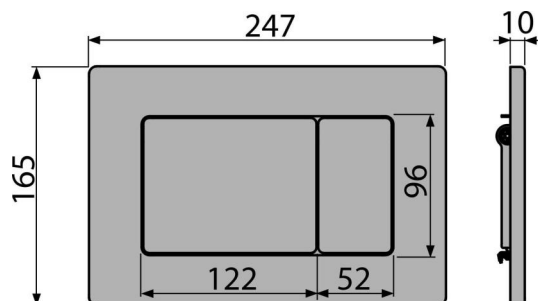

M279 Antivandal

Ovládacie tlačítko Antivandal pre predstenové inštalačné systémy, kov

Použitie

Pre použitie vo verejných budovách – Antivandal

Pre predstenové inštalačné systémy a WC nádrže pre zamurovanie

Vlastnosti

- Aretačné skrutky skryté vo vnútri tlačítka
- Dvojčinné mechanické splachovanie
- Kompatibilný pre všetky predstenové inštalačné systémy a nádrže pre zamurovanie ALCAPLAST
- Masívna konštrukcia z nerez plechu
- Materiál: ušľachtilá oceľ
- Vysoko odolné proti mechanickému poškodeniu

Rozsah dodávky

- Aretačné skrutky pre uchytenie krycieho rámečka: skrutka M4×10 – 2 ks
- Tlačítko
- Upevňovací rámeček tlačítka
- Závitová úchytká rámečku tlačítka 2 ks

Objednací kód, Logistické informácie

Kód	EAN		Hmotnosť (kus | balenie | paleta)	Rozmer (kus | balenie)	Množstvo (balenie | paleta)
M279	8595580501693	Kov	0,90 | 8,99 | 271,8 kg	250×40×175 | 390×240×300 mm	10 | 280 ks

Záruky **Colný kód**
2/2 rokov * 73269098

Technické parametre

- Ovládacia sila < 20 N