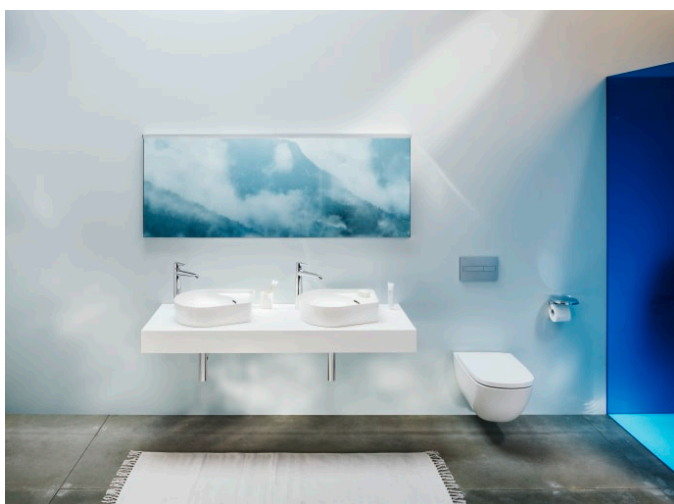

LIS

Tlačidlo AW1, Dual Flush

ROZMERY

Dĺžka	250 mm
Šírka	10 mm
Výška	160 mm

FARBA A POVRCHOVÁ ÚPRAVA

■ 007 Chróm matná

MOŽNOSTI MATERIÁLOV

000 - štandardné prevedenie

Počet tlačidiel : 2

Čistá hmotnosť (kg) : 0,35

TECHNICKÉ VÝKRESY

KOMPATIBILNÝ S

Podomietkový rám s nádržkou pre závesný klozet Dual-Flush 6/3 l upraviteľný na 4,5/3 l

H8946600000001

Podomietkový rám s nádržkou pre závesný klozet s pripojenou vodovodnou rúrkou Dual-Flush 6/3 l upraviteľný na 4,5/3 l

H8946640000001

Podomietkový rám s nádržkou pre závesný klozet Dual-Flush 4,5/3 l upraviteľný na 6/3 l

H8946650000001

Podomietkový rám s nádržkou pre závesný klozet s pripojenou vodovodnou rúrkou Dual-Flush 4,5/3 l upraviteľný na 6/3 l

H8946660000001

LIS

Podomietkové moduly (LIS) sú dokonalým riešením pre ľahkú a rýchlu montáž závesných klozetov značky Laufen. Rámovej konštrukcie do ľahkej priečky a konštrukcie pre obmurovanie sa hodí pre stavebné realizácie v rôznych typoch budov. Všetky LAUFEN podomietkové prvky sú vybavené nádržkou s úsporným systémom splachovania dual flush (6/3 litre), a sú ľahko nastaviteľné aj na splachovanie 4,5/3 litre.