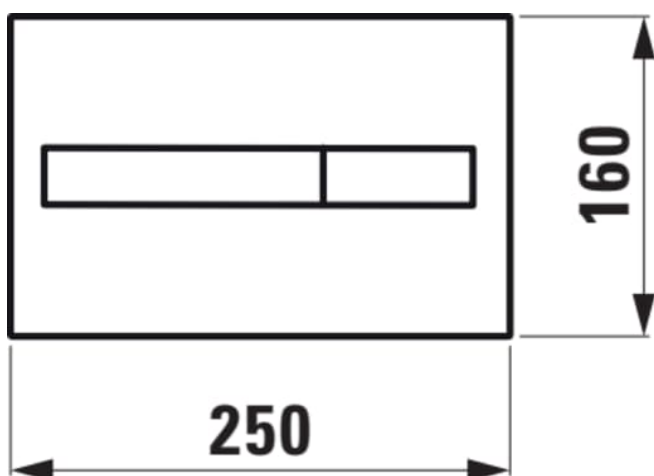

LIS

Tlačidlo AW1, Dual Flush

ROZMERY

Dĺžka	250 mm
Šírka	10 mm
Výška	160 mm

FARBA A POVRCHOVÁ ÚPRAVA

■ 007 Chróm matná

MOŽNOSTI MATERIÁLOV

000 - štandardné prevedenie

Počet tlačidiel : 2

Čistá hmotnosť (kg) : 0,35

TECHNICKÉ VÝKRESY

KOMPATIBILNÝ S

Podomietkový rám s nádržkou pre závesný klozet Dual-Flush 6/3 l upraviteľný na 4,5/3 l

H8946600000001

Podomietkový rám s nádržkou pre závesný klozet s pripojenou vodovodnou rúrkou Dual-Flush 6/3 l upraviteľný na 4,5/3 l

H8946640000001

Podomietkový rám s nádržkou pre závesný klozet Dual-Flush 4,5/3 l upraviteľný na 6/3 l

H8946650000001

Podomietkový rám s nádržkou pre závesný klozet s pripojenou vodovodnou rúrkou Dual-Flush 4,5/3 l upraviteľný na 6/3 l