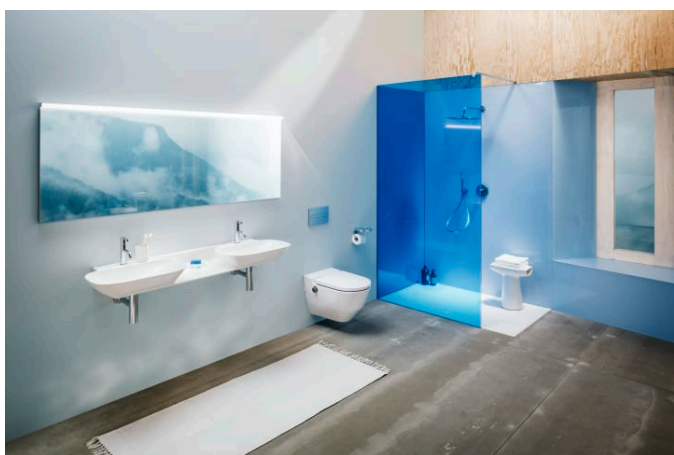

LIS

Tlačidlo AW1, Dual Flush

ROZMERY

Dĺžka	250 mm
Šírka	10 mm
Výška	160 mm

FARBA A POVRCHOVÁ ÚPRAVA

■ 007 Chróm matná

MOŽNOSTI MATERIÁLOV

000 - štandardné prevedenie

Počet tlačidiel : 2

Čistá hmotnosť (kg) : 0,35

TECHNICKÉ VÝKRESY

KOMPATIBILNÝ S

Podomietkový rám s nádržkou pre závesný klozet Dual-Flush 6/3 l upraviteľný na 4,5/3 l

H8946600000001

Podomietkový rám s nádržkou pre závesný klozet s pripojenou vodovodnou rúrkou Dual-Flush 6/3 l upraviteľný na 4,5/3 l

H8946640000001

Podomietkový rám s nádržkou pre závesný klozet Dual-Flush 4,5/3 l upraviteľný na 6/3 l

H8946650000001

Podomietkový rám s nádržkou pre závesný klozet s pripojenou vodovodnou rúrkou Dual-Flush 4,5/3 l upraviteľný na 6/3 l

H8946660000001

LIS

Podomietkové moduly (LIS) sú dokonalým riešením pre ľahkú a rýchlu montáž závesných klozetov značky Laufen. Rámovej konštrukcie do ľahkej priečky a konštrukcie pre obmurovanie sa hodí pre stavebné realizácie v rôznych typoch budov. Všetky LAUFEN podomietkové prvky sú vybavené nádržkou s úsporným systémom splachovania dual flush (6/3 litre), a sú ľahko nastaviteľné aj na splachovanie 4,5/3 litre.