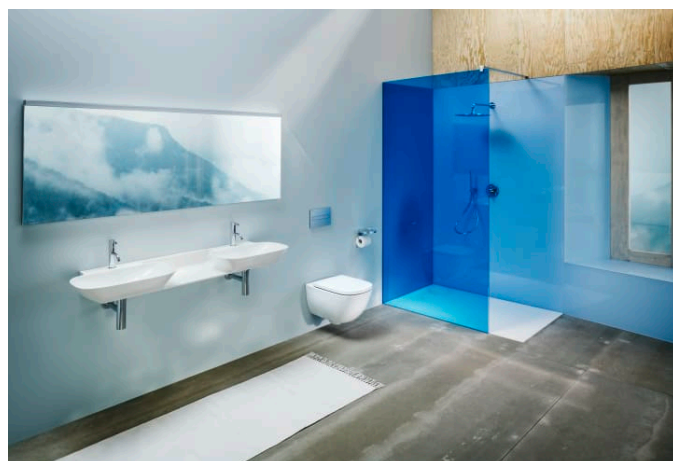

LIS

Tlačidlo AW1, Dual Flush

ROZMERY

Dĺžka	250 mm
Šírka	10 mm
Výška	160 mm

FARBA A POVRCHOVÁ ÚPRAVA

■ 007 Chróm matná

MOŽNOSTI MATERIÁLOV

000 - štandardné prevedenie

Počet tlačidiel : 2

Čistá hmotnosť (kg) : 0,35

TECHNICKÉ VÝKRESY

KOMPATIBILNÝ S

Podomietkový rám s nádržkou pre závesný klozet Dual-Flush 6/3 l upraviteľný na 4,5/3 l

H8946600000001

Podomietkový rám s nádržkou pre závesný klozet s pripojenou vodovodnou rúrkou Dual-Flush 6/3 l upraviteľný na 4,5/3 l

H8946640000001

Podomietkový rám s nádržkou pre závesný klozet Dual-Flush 4,5/3 l upraviteľný na 6/3 l

H8946650000001

Podomietkový rám s nádržkou pre závesný klozet s pripojenou vodovodnou rúrkou Dual-Flush 4,5/3 l upraviteľný na 6/3 l

H8946660000001

LIS

Podomietkové moduly (LIS) sú dokonalým riešením pre ľahkú a rýchlu montáž závesných klozetov značky Laufen. Rámovej konštrukcie do ľahkej priečky a konštrukcie pre obmurovanie sa hodí pre stavebné realizácie v rôznych typoch budov. Všetky LAUFEN podomietkové prvky sú vybavené nádržkou s úsporným systémom splachovania dual flush (6/3 litre), a sú ľahko nastaviteľné aj na splachovanie 4,5/3 litre.