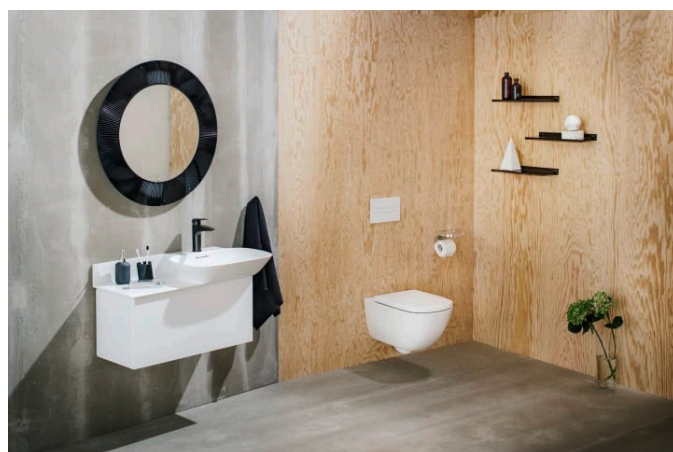

LIS

Tlačidlo AW1, Dual Flush

ROZMERY

Dĺžka	250 mm
Šírka	10 mm
Výška	160 mm

FARBA A POVRCHOVÁ ÚPRAVA

■ 007 Chróm matná

MOŽNOSTI MATERIÁLOV

000 - štandardné prevedenie

Počet tlačidiel : 2

Čistá hmotnosť (kg) : 0,35

TECHNICKÉ VÝKRESY

KOMPATIBILNÝ S

Podomietkový rám s nádržkou pre závesný klozet Dual-Flush 6/3 l upraviteľný na 4,5/3 l

H8946600000001

Podomietkový rám s nádržkou pre závesný klozet s pripojenou vodovodnou rúrkou Dual-Flush 6/3 l upraviteľný na 4,5/3 l

H8946640000001

Podomietkový rám s nádržkou pre závesný klozet Dual-Flush 4,5/3 l upraviteľný na 6/3 l

H8946650000001

Podomietkový rám s nádržkou pre závesný klozet s pripojenou vodovodnou rúrkou Dual-Flush 4,5/3 l upraviteľný na 6/3 l

H8946660000001

LIS

Podomietkové moduly (LIS) sú dokonalým riešením pre ľahkú a rýchlu montáž závesných klozetov značky Laufen. Rámovej konštrukcie do ľahkej priečky a konštrukcie pre obmurovanie sa hodí pre stavebné realizácie v rôznych typoch budov. Všetky LAUFEN podomietkové prvky sú vybavené nádržkou s úsporným systémom splachovania dual flush (6/3 litre), a sú ľahko nastaviteľné aj na splachovanie 4,5/3 litre.