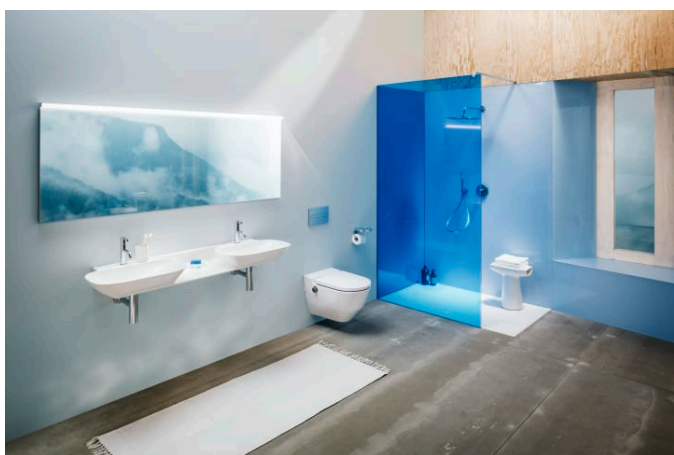

**H8946640000001**

Podomietkový rám s nádržkou pre závesný klozet Dual-Flush 4,5/3 l upraviteľný na 6/3 l

**H8946650000001**

Podomietkový rám s nádržkou pre závesný klozet s pripojenou vodovodnou rúrkou Dual-Flush 4,5/3 l upraviteľný na 6/3 l

## LIS

Podomietkové moduly (LIS) sú dokonalým riešením pre ľahkú a rýchlu montáž závesných klozetov značky Laufen. Rámovej konštrukcie do ľahkej priečky a konštrukcie pre obmurovanie sa hodí pre stavebné realizácie v rôznych typoch budov. Všetky LAUFEN podomietkové prvky sú vybavené nádržkou s úsporným systémom splachovania dual flush (6/3 litre), a sú ľahko nastaviteľné aj na splachovanie 4,5/3 litre.