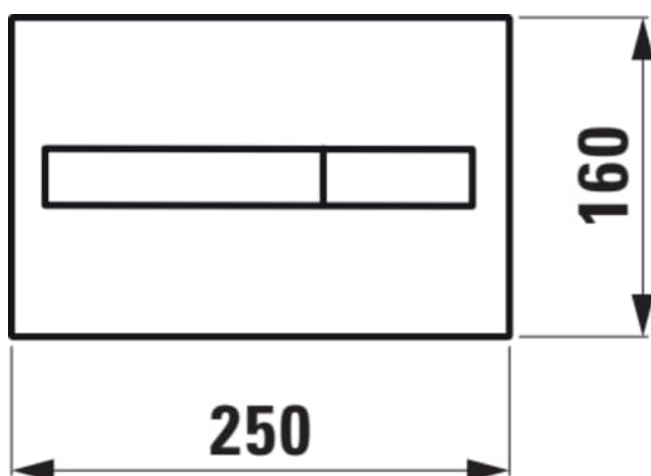

## Tlačidlo AW1, Dual Flush

ROZMERY

Dĺžka	250 mm
Šírka	10 mm
Výška	160 mm

FARBA A POVRCHOVÁ ÚPRAVA

 000 Biela

MOŽNOSTI MATERIÁLOV

000 - štandardné prevedenie

Počet tlačidiel : 2

## TECHNICKÉ VÝKRESY

KOMPATIBILNÝ S

Podomietkový rám s nádržkou pre závesný klozet Dual-Flush 6/3 l upraviteľný na 4,5/3 l

**H8946600000001**

Podomietkový rám s nádržkou pre závesný klozet s pripojenou vodovodnou rúrkou Dual-Flush 6/3 l upraviteľný na 4,5/3 l