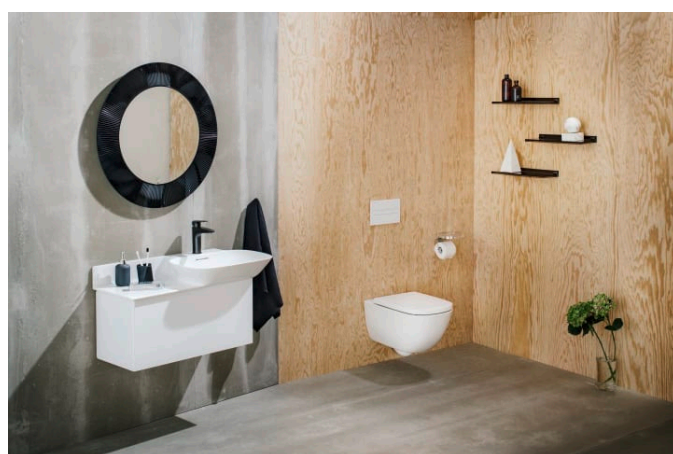

**H8946640000001**

Podomietkový rám s nádržkou pre závesný klozet Dual-Flush 4,5/3 l upraviteľný na 6/3 l

**H8946650000001**

Podomietkový rám s nádržkou pre závesný klozet s pripojenou vodovodnou rúrkou Dual-Flush 4,5/3 l upraviteľný na 6/3 l

## LIS

Podomietkové moduly (LIS) sú dokonalým riešením pre ľahkú a rýchlu montáž závesných klozetov značky Laufen. Rámovej konštrukcie do ľahkej priečky a konštrukcie pre obmurovanie sa hodí pre stavebné realizácie v rôznych typoch budov. Všetky LAUFEN podomietkové prvky sú vybavené nádržkou s úsporným systémom splachovania dual flush (6/3 litre), a sú ľahko nastaviteľné aj na splachovanie 4,5/3 litre.