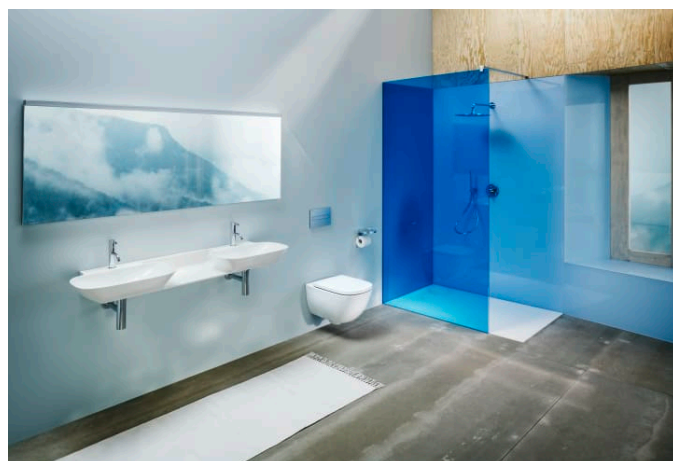

**H8946640000001**

Podomietkový rám s nádržkou pre závesný klozet Dual-Flush 4,5/3 l upraviteľný na 6/3 l

**H8946650000001**

Podomietkový rám s nádržkou pre závesný klozet s pripojenou vodovodnou rúrkou Dual-Flush 4,5/3 l upraviteľný na 6/3 l

## LIS

Podomietkové moduly (LIS) sú dokonalým riešením pre ľahkú a rýchlu montáž závesných klozetov značky Laufen. Rámovej konštrukcie do ľahkej priečky a konštrukcie pre obmurovanie sa hodí pre stavebné realizácie v rôznych typoch budov. Všetky LAUFEN podomietkové prvky sú vybavené nádržkou s úsporným systémom splachovania dual flush (6/3 litre), a sú ľahko nastaviteľné aj na splachovanie 4,5/3 litre.