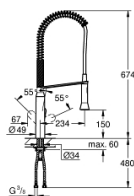

32 950 000 K7 PÁKOVÁ DŘEZOVÁ BATERIE, DN 15

POPIS PRODUKTU

- Barva: chrom
- jednootvorová montáž
- GROHE Long-Life povrch
- 35mm keramická kartuše GROHE SilkMove
- profesionální sprška
- přepínání: perlátor/SpeedClean sprchový proud
- automatické zpětné přepínání na perlátor
- kovová sprcha
- nastavitelný omezovač průtoku
- otočná výpusť
- otočný úhel 140°
- ochrana proti zpětnému toku vody
- flexi připojovací hadičky
- rychlomontážní systém
- maximum flow rate (at 3 bar): 14 l/min
- doporučený tlak vody min. 1,0 bar

32 950 000 K7 PÁKOVÁ DŘEZOVÁ BATERIE, DN 15

32 950 000 K7 PÁKOVÁ DŘEZOVÁ BATERIE, DN 15

NÁHRADNÍ DÍLY , srpna 2016 – Nyní

- 1: Kompletní páka (Č. obj. 46729000)
 - 2: Kryt (Č. obj. 46116000)
 - 3: Nastavitelné ELB, DN 10 (Č. obj. 46460000)
 - 4: Kartuše (Č. obj. 46374000)
 - 5: Sprška (Č. obj. 46731000)
 - 5.1: Zpětná klapka (Č. obj. 08565000)
 - 5.2: Perlátor (Č. obj. 46711000)
 - 6: Sprchová hadice (Č. obj. 46732000)
 - 7: pružina (Č. obj. 46733SD0)
 - 8: Držák vytahovací spršky (Č. obj. 46734000)
 - 9: Kontrašroubení (Č. obj. 46671000)
 - 10: Klíč (Č. obj. 19332000)*
 - 11: Montážní klíč (Č. obj. 19017000)*
- * Volitelné příslušenství