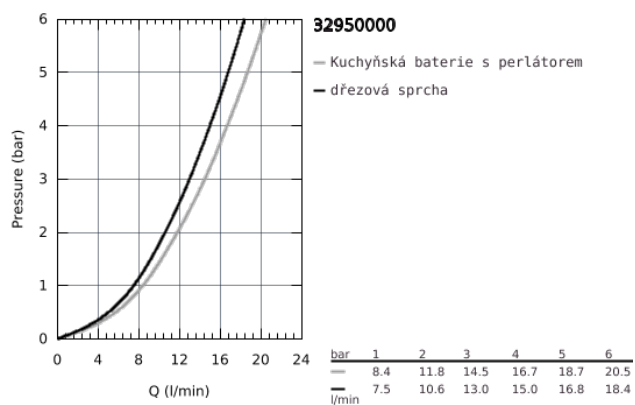

32 950 000 K7 PÁKOVÁ DŘEZOVÁ BATERIE, DN 15