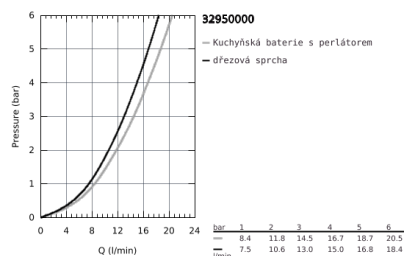

32 950 000 K7 PÁKOVÁ DŘEZOVÁ BATERIE, DN 15

POPIS PRODUKTU

- Barva: chrom
- jednootvorová montáž
- GROHE Long-Life povrch
- 35mm keramická kartuše GROHE SilkMove
- profesionální sprška
- přepínání: perlátor/SpeedClean sprchový proud
- automatické zpětné přepínání na perlátor
- kovová sprcha
- nastavitelný omezovač průtoku
- otočná výpusť
- otočný úhel 140°
- ochrana proti zpětnému toku vody
- flexi připojovací hadičky
- rychlomontážní systém
- maximum flow rate (at 3 bar): 14 l/min
- doporučený tlak vody min. 1,0 bar