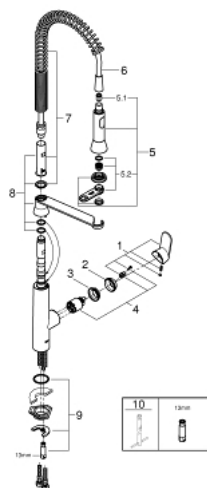

32 950 000 K7 PÁKOVÁ DŘEZOVÁ BATERIE, DN 15

POPIS PRODUKTU

- Barva: chrom
- jednootvorová montáž
- GROHE Long-Life povrch
- 35mm keramická kartuše GROHE SilkMove
- profesionální sprška
- přepínání: perlátor/SpeedClean sprchový proud
- automatické zpětné přepínání na perlátor
- kovová sprcha
- nastavitelný omezovač průtoku
- otočná výpusť
- otočný úhel 140°
- ochrana proti zpětnému toku vody
- flexi připojovací hadičky
- rychlomontážní systém
- maximum flow rate (at 3 bar): 14 l/min
- doporučený tlak vody min. 1,0 bar

32 950 000 K7 PÁKOVÁ DŘEZOVÁ BATERIE, DN 15

32 950 000 K7 PÁKOVÁ DŘEZOVÁ BATERIE, DN 15

NÁHRADNÍ DÍLY , srpna 2016 – Nyní

- 1: Kompletní páka (Č. obj. 46729000)
 - 2: Kryt (Č. obj. 46116000)
 - 3: Nastavitelné ELB, DN 10 (Č. obj. 46460000)
 - 4: Kartuše (Č. obj. 46374000)
 - 5: Sprška (Č. obj. 46731000)
 - 5.1: Zpětná klapka (Č. obj. 08565000)
 - 5.2: Perlátor (Č. obj. 46711000)
 - 6: Sprchová hadice (Č. obj. 46732000)
 - 7: pružina (Č. obj. 46733SD0)
 - 8: Držák vytahovací spršky (Č. obj. 46734000)
 - 9: Kontrašroubení (Č. obj. 46671000)
 - 10: Klíč (Č. obj. 19332000)*
 - 11: Montážní klíč (Č. obj. 19017000)*
- * Volitelné příslušenství