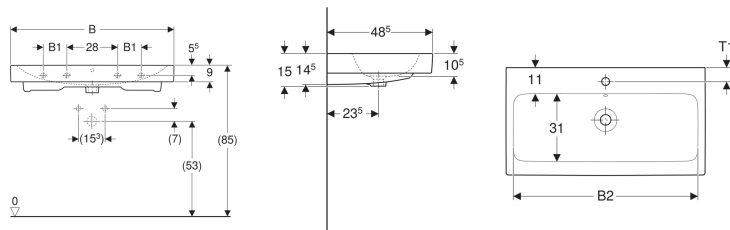

Umývadlo Geberit iCon

Príklad

Vlastnosti

- Môže byť inštalované so skrinkou pod umývadlo

Technické údaje

Materiál

Jemný žiaruvzdorný íl

Č. výr.	Farba / povrch	Otvor pre batériu	Prepad	B	B1	B2	Šírka skrinky pod umývadlom	H	T	T1	Upevňovacie body	
502.924.00.1	Biela	Vľavo a vpravo	Viditeľné	90 cm	13 cm	84 cm	89 cm	16 cm	48.5 cm	6.5 cm	4	Nové
124060000	Biela	V strede	Viditeľné	60 cm	– cm	54.5 cm	59.5 cm	15 cm	48.5 cm	6 cm	2	
124060600	Biela / KeraTect	V strede	Viditeľné	60 cm	– cm	54.5 cm	59.5 cm	15 cm	48.5 cm	6 cm	2	
124062000	Biela	V strede	Bez	60 cm	– cm	54.5 cm	59.5 cm	15 cm	48.5 cm	6 cm	2	
124063000	Biela	Bez	Viditeľné	60 cm	– cm	54.5 cm	59.5 cm	15 cm	48.5 cm	– cm	2	
124063600	Biela / KeraTect	Bez	Viditeľné	60 cm	– cm	54.5 cm	59.5 cm	15 cm	48.5 cm	– cm	2	
124061000	Biela	Bez	Bez	60 cm	– cm	54.5 cm	59.5 cm	15 cm	48.5 cm	– cm	2	
124061600 *	Biela / KeraTect	Bez	Bez	60 cm	– cm	54.5 cm	59.5 cm	15 cm	48.5 cm	– cm	2	
124075000	Biela	V strede	Viditeľné	75 cm	– cm	69 cm	74 cm	15 cm	48.5 cm	6 cm	2	
124075600	Biela / KeraTect	V strede	Viditeľné	75 cm	– cm	69 cm	74 cm	15 cm	48.5 cm	6 cm	2	
124078000	Biela	Bez	Viditeľné	75 cm	– cm	69 cm	74 cm	15 cm	48.5 cm	– cm	2	
124078600	Biela / KeraTect	Bez	Viditeľné	75 cm	– cm	69 cm	74 cm	15 cm	48.5 cm	– cm	2	
124090000	Biela	V strede	Viditeľné	90 cm	13 cm	84 cm	89 cm	15 cm	48.5 cm	6 cm	4	
124090600	Biela / KeraTect	V strede	Viditeľné	90 cm	13 cm	84 cm	89 cm	15 cm	48.5 cm	6 cm	4	
124093000	Biela	Bez	Viditeľné	90 cm	13 cm	84 cm	89 cm	15 cm	48.5 cm	– cm	4	
124093600	Biela / KeraTect	Bez	Viditeľné	90 cm	13 cm	84 cm	89 cm	15 cm	48.5 cm	– cm	4	
124020000	Biela	Vľavo a vpravo	Viditeľné	120 cm	28 cm	114.5 cm	119 cm	16 cm	48.5 cm	6 cm	4	
124020600	Biela / KeraTect	Vľavo a vpravo	Viditeľné	120 cm	28 cm	114.5 cm	119 cm	16 cm	48.5 cm	6 cm	4	
124025000	Biela	Bez	Viditeľné	120 cm	28 cm	114.5 cm	119 cm	16 cm	48.5 cm	– cm	4