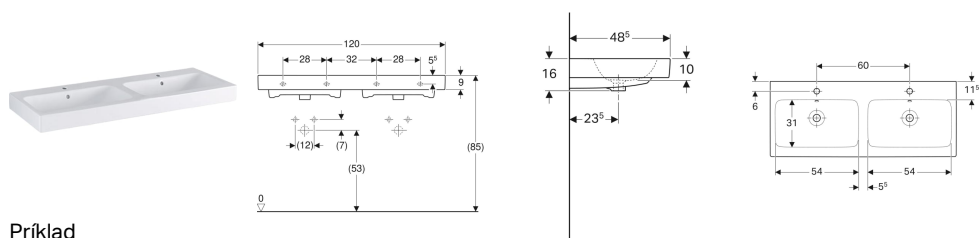

## Dvojumývadlo Geberit iCon

Príklad

### Vlastnosti

- Môže byť inštalované so skrinkou pod umývadlo

### Technické údaje

Materiál | Jemný žiaruvzdorný íl

Č. výr.	Farba / povrch	Otvor pre batériu	Prepad	B	H	T
124120000	Biela	V strede	Viditeľné	120 cm	16 cm	48.5 cm
124120600	Biela / KeraTect	V strede	Viditeľné	120 cm	16 cm	48.5 cm

### Príslušenstvo

- Odtokový ventil pre priestorovo úsporný model Geberit, úzke vyhotovenie, s vonkajšou ventilovou zátkou a stláčacím ovládaním
- Umývadlový odtok Geberit, priestorovo úsporný model, úzke vyhotovenie, s vonkajšou ventilovou zátkou a stláčacím ovládaním
- Zápachová uzávierka s normou rúrkou Geberit pre umývadlo, vodorovný odtok
- Zápachová uzávierka s normou rúrkou Geberit pre umývadlo, priestorovo úsporný model, vodorovný odtok
- Pripevňovací materiál Geberit pre umývadlo