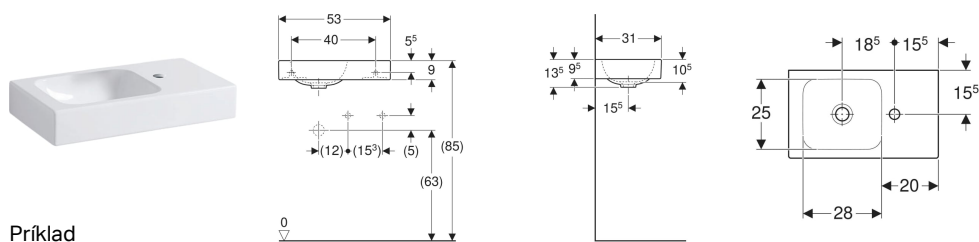

## Malé umývadlo Geberit iCon s odkladacou plochou

Príklad

### Vlastnosti

- Môže byť inštalované so skrinkou pod umývadlo
- Asymetrický tvar

- S odkladacou plochou

### Technické údaje

Materiál | Jemný žiaruvzdorný íl

Č. výr.	Farba / povrch	Otvor pre batériu	Prepad	Úložná plocha	B	H	T
124053000	Biela	Vpravo	Bez	Vpravo	53 cm	13.5 cm	31 cm
124053600	Biela / KeraTect	Vpravo	Bez	Vpravo	53 cm	13.5 cm	31 cm
124153000	Biela	Vľavo	Bez	Vľavo	53 cm	13.5 cm	31 cm
124153600	Biela / KeraTect	Vľavo	Bez	Vľavo	53 cm	13.5 cm	31 cm