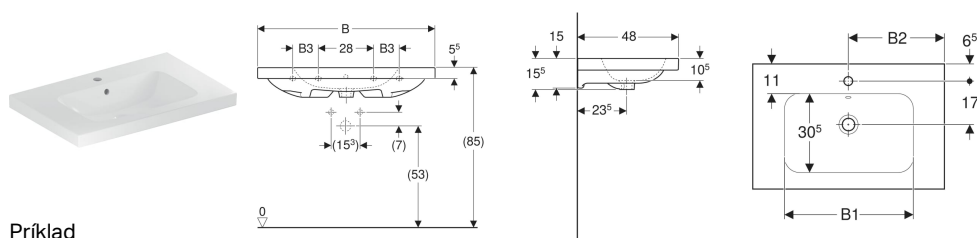

Umývadlo Geberit iCon Light s odkladacou plochou

Príklad

Vlastnosti

- Môže byť inštalované so skrinkou pod umývadlo
- S odkladacou plochou

Technické údaje

Materiál | Jemný žiaruvzdorný íl

| Č. výr. | Farba / povrch | Otvor pre batériu | Prepad | B | B1 | B2 | B3 | Šírka skrinky pod umývadlom | H | T | Upevňovacie body |
|----------------|------------------|-------------------|-----------|-------|-------|---------|-------|-----------------------------|-------|-------|------------------|
| 501.839.00.1 | Biela | V strede | Viditeľné | 75 cm | 52 cm | 37.5 cm | – cm | 74 cm | 16 cm | 48 cm | 2 |
| 501.839.00.2 | Biela / KeraTect | V strede | Viditeľné | 75 cm | 52 cm | 37.5 cm | – cm | 74 cm | 16 cm | 48 cm | 2 |
| 501.839.00.3 * | Biela | Bez | Viditeľné | 75 cm | 52 cm | 37.5 cm | – cm | 74 cm | 16 cm | 48 cm | 2 |
| 501.839.00.4 * | Biela / KeraTect | Bez | Viditeľné | 75 cm | 52 cm | 37.5 cm | – cm | 74 cm | 16 cm | 48 cm | 2 |
| 501.839.00.5 * | Biela | V strede | Bez | 75 cm | 52 cm | 37.5 cm | – cm | 74 cm | 16 cm | 48 cm | 2 |
| 501.839.00.6 * | Biela / KeraTect | V strede | Bez | 75 cm | 52 cm | 37.5 cm | – cm | 74 cm | 16 cm | 48 cm | 2 |
| 501.839.00.7 * | Biela | Bez | Bez | 75 cm | 52 cm | 37.5 cm | – cm | 74 cm | 16 cm | 48 cm | 2 |
| 501.839.00.8 * | Biela / KeraTect | Bez | Bez | 75 cm | 52 cm | 37.5 cm | – cm | 74 cm | 16 cm | 48 cm | 2 |
| 501.840.00.1 | Biela | V strede | Viditeľné | 90 cm | 54 cm | 45 cm | 13 cm | 88.8 cm | 16 cm | 48 cm | 4 |
| 501.840.00.2 | Biela / KeraTect | V strede | Viditeľné | 90 cm | 54 cm | 45 cm | 13 cm | 88.8 cm | 16 cm | 48 cm | 4 |
| 501.840.00.3 * | Biela | Bez | Viditeľné | 90 cm | 54 cm | 45 cm | 13 cm | 88.8 cm | 16 cm | 48 cm | 4 |
| 501.840.00.4 * | Biela / KeraTect | Bez | Viditeľné | 90 cm | 54 cm | 45 cm | 13 cm | 88.8 cm | 16 cm | 48 cm | 4 |
| 501.840.00.5 * | Biela | V strede | Bez | 90 cm | 54 cm | 45 cm | 13 cm | 88.8 cm | 16 cm | 48 cm | 4 |
| 501.840.00.6 * | Biela / KeraTect | V strede | Bez | 90 cm | 54 cm | 45 cm | 13 cm | 88.8 cm | 16 cm | 48 cm | 4 |
| 501.840.00.7 * | Biela | Bez | Bez | 90 cm | 54 cm | 45 cm | 13 cm | 88.8 cm | 16 cm | 48 cm | 4 |
| 501.840.00.8 * | Biela / KeraTect | Bez | Bez | 90 cm | 54 cm | 45 cm | 13 cm | 88.8 cm | 16 cm | 48 cm | 4 |