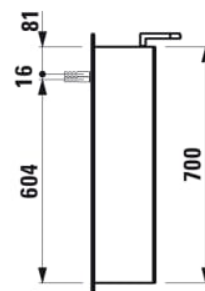

BASE

Zrkadlová skrinka s osvetlením, el. zástrčkou EU IP44

ROZMERY

Dĺžka	800 mm
Šírka	185 mm
Výška	700 mm

FARBA A POVRCHOVÁ ÚPRAVA

	261 Biela lesklá
---	------------------

Druh osvetlenia : Svetelná dióda

EnergyLabelURL :

<https://eprel.ec.europa.eu/screen/product/light/sources/912908>

Hodnotenie ochrany osvetlenia proti
presakovaniu vody : IP 44

Integrovaná elektrická zásuvka

Nastaviteľná výška poličiek

Osvetlenie : Bodové svetlá sú súčasťou
dodávky

Počet dvierok : 2

Tvar : Obdĺžnikový

Čistá hmotnosť (kg) : 22

TECHNICKÉ VÝKRESY

BASE

#certification_text

Normy a homologácie: G