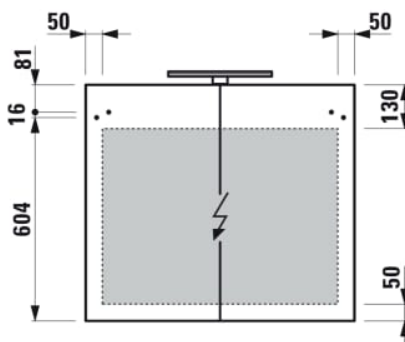

BASE

Zrkadlová skrinka s osvetlením, el. zástrčkou EU IP44

ROZMERY

Dĺžka	800 mm
Šírka	185 mm
Výška	700 mm

FARBA A POVRCHOVÁ ÚPRAVA

	261 Biela lesklá
---	------------------

Druh osvetlenia : Svetelná dióda

EnergyLabelURL :

<https://eprel.ec.europa.eu/screen/product/light/sources/912908>

Hodnotenie ochrany osvetlenia proti
presakovaniu vody : IP 44

Integrovaná elektrická zásuvka

Nastaviteľná výška poličiek

Osvetlenie : Bodové svetlá sú súčasťou
dodávky

Počet dvierok : 2

Tvar : Obdĺžnikový

Čistá hmotnosť (kg) : 22

TECHNICKÉ VÝKRESY

BASE

#certification_text

Normy a homologácie: G