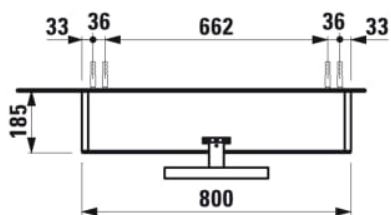

BASE

Zrkadlová skrinka s osvetlením, el. zástrčkou EU IP44

ROZMERY

Dĺžka	800 mm
Šírka	185 mm
Výška	700 mm

FARBA A POVRCHOVÁ ÚPRAVA

	261 Biela lesklá
---	------------------

Druh osvetlenia : Svetelná dióda

EnergyLabelURL :

Počet dvierok : 2

Tvar : Obdĺžnikový

Čistá hmotnosť (kg) : 22

TECHNICKÉ VÝKRESY

BASE

#certification_text

Normy a homologácie: G