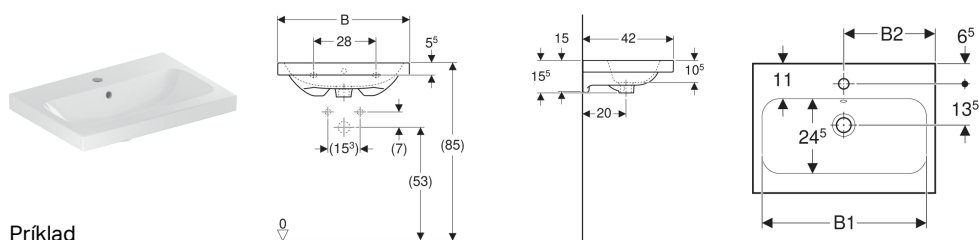

Umývadlo Geberit iCon Light, skrátené vyloženie

Vlastnosti

- Môže byť inštalované so skrinkou pod umývadlo
- Skrátené vyloženie

Technické údaje

Materiál | Jemný žiaruvzdorný íl

Č. výr.	Farba / povrch	Otvor pre batériu	Prepad	B	B1	B2	Šírka skrinky pod umývadlom	H	T
501.841.00.1	Biela	V strede	Viditeľné	60 cm	54 cm	30 cm	60 cm	17 cm	42 cm
501.841.00.2	Biela / KeraTect	V strede	Viditeľné	60 cm	54 cm	30 cm	60 cm	17 cm	42 cm
501.841.00.3 *	Biela	Bez	Viditeľné	60 cm	54 cm	30 cm	60 cm	17 cm	42 cm
501.841.00.4 *	Biela / KeraTect	Bez	Viditeľné	60 cm	54 cm	30 cm	60 cm	17 cm	42 cm
501.841.00.5 *	Biela	V strede	Bez	60 cm	54 cm	30 cm	60 cm	17 cm	42 cm
501.841.00.6 *	Biela / KeraTect	V strede	Bez	60 cm	54 cm	30 cm	60 cm	17 cm	42 cm
501.841.00.7 *	Biela	Bez	Bez	60 cm	54 cm	30 cm	60 cm	17 cm	42 cm
501.841.00.8 *	Biela / KeraTect	Bez	Bez	60 cm	54 cm	30 cm	60 cm	17 cm	42 cm
501.842.00.1	Biela	V strede	Viditeľné	75 cm	69 cm	37.5 cm	75 cm	17 cm	42 cm
501.842.00.2	Biela / KeraTect	V strede	Viditeľné	75 cm	69 cm	37.5 cm	75 cm	17 cm	42 cm
501.842.00.3 *	Biela	Bez	Viditeľné	75 cm	69 cm	37.5 cm	75 cm	17 cm	42 cm
501.842.00.4 *	Biela / KeraTect	Bez	Viditeľné	75 cm	69 cm	37.5 cm	75 cm	17 cm	42 cm
501.842.00.5 *	Biela	V strede	Bez	75 cm	69 cm	37.5 cm	75 cm	17 cm	42 cm
501.842.00.6 *	Biela / KeraTect	V strede	Bez	75 cm	69 cm	37.5 cm	75 cm	17 cm	42 cm
501.842.00.7 *	Biela	Bez	Bez	75 cm	69 cm	37.5 cm	75 cm	17 cm	42 cm
501.842.00.8 *	Biela / KeraTect	Bez	Bez	75 cm	69 cm	37.5 cm	75 cm	17 cm	42 cm