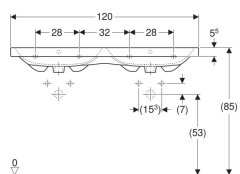

Dvojumývadlo Geberit iCon Light

Príklad

Vlastnosti

- Môže byť inštalované so skrinkou pod umývadlo

Technické údaje

Materiál | Jemný žiaruvzdorný íl

Č. výr.	Farba / povrch	Otvor pre batériu	Prepad	B	Šírka skrinky pod umývadlom	H	T
501.838.00.1	Biela	V strede	Viditeľné	120 cm	118.4 cm	15.5 cm	48 cm
501.838.00.2	Biela / KeraTect	V strede	Viditeľné	120 cm	118.4 cm	15.5 cm	48 cm
501.838.00.3 *	Biela	Bez	Viditeľné	120 cm	118.4 cm	15.5 cm	48 cm
501.838.00.4 *	Biela / KeraTect	Bez	Viditeľné	120 cm	118.4 cm	15.5 cm	48 cm
501.838.00.5 *	Biela	V strede	Bez	120 cm	118.4 cm	15.5 cm	48 cm
501.838.00.6 *	Biela / KeraTect	V strede	Bez	120 cm	118.4 cm	15.5 cm	48 cm
501.838.00.7 *	Biela	Bez	Bez	120 cm	118.4 cm	15.5 cm	48 cm
501.838.00.8 *	Biela / KeraTect	Bez	Bez	120 cm	118.4 cm	15.5 cm	48 cm

* Zákazková výroba

Príslušenstvo

- Zápachová uzávierka s normou rúrkou Geberit pre umývadlo, vodorovný odtok
- Umývadlový odtok Geberit, priestorovo úsporný model, úzke vyhotovenie, s vonkajšou ventilovou zátkou a stláčacím ovládaním
- Umývadlový odtok Geberit, priestorovo úsporný model, úzke vyhotovenie, s vonkajšou ventilovou zátkou a pákovým ovládaním
- Umývadlový odtok Geberit, priestorovo úsporný model, úzke vyhotovenie, s volným odtokom a ventilovým krytom
- Pripevňovací materiál Geberit pre umývadlo