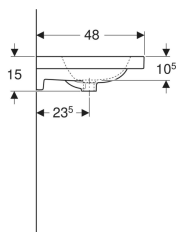

Dvojumývadlo Geberit iCon Light

Príklad

Vlastnosti

- Môže byť inštalované so skrinkou pod umývadlo

Technické údaje

Materiál | Jemný žiaruvzdorný íl

Č. výr.	Farba / povrch	Otvor pre batériu	Prepad	B	Šírka skrinky pod umývadlom	H	T
501.838.00.1	Biela	V strede	Viditeľné	120 cm	118.4 cm	15.5 cm	48 cm
501.838.00.2	Biela / KeraTect	V strede	Viditeľné	120 cm	118.4 cm	15.5 cm	48 cm
501.838.00.3 *	Biela	Bez	Viditeľné	120 cm	118.4 cm	15.5 cm	48 cm
501.838.00.4 *	Biela / KeraTect	Bez	Viditeľné	120 cm	118.4 cm	15.5 cm	48 cm
501.838.00.5 *	Biela	V strede	Bez	120 cm	118.4 cm	15.5 cm	48 cm
501.838.00.6 *	Biela / KeraTect	V strede	Bez	120 cm	118.4 cm	15.5 cm	48 cm
501.838.00.7 *	Biela	Bez	Bez	120 cm	118.4 cm	15.5 cm	48 cm
501.838.00.8 *	Biela / KeraTect	Bez	Bez	120 cm	118.4 cm	15.5 cm	48 cm

* Zákazková výroba

Príslušenstvo

- Zápachová uzávierka s normou rúrkou Geberit pre umývadlo, vodorovný odtok
- Umývadlový odtok Geberit, priestorovo úsporný model, úzke vyhotovenie, s vonkajšou ventilovou zátkou a stláčacím ovládaním
- Umývadlový odtok Geberit, priestorovo úsporný model, úzke vyhotovenie, s vonkajšou ventilovou zátkou a pákovým ovládaním
- Umývadlový odtok Geberit, priestorovo úsporný model, úzke vyhotovenie, s volným odtokom a ventilovým krytom
- Pripevňovací materiál Geberit pre umývadlo