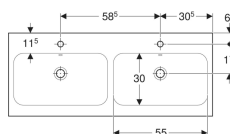

Dvojumývadlo Geberit iCon Light

Príklad

Vlastnosti

- Môže byť inštalované so skrinkou pod umývadlo

Technické údaje

Materiál | Jemný žiaruvzdorný íl

Č. výr.	Farba / povrch	Otvor pre batériu	Prepad	B	Šírka skrinky pod umývadlom	H	T
501.838.00.1	Biela	V strede	Viditeľné	120 cm	118.4 cm	15.5 cm	48 cm
501.838.00.2	Biela / KeraTect	V strede	Viditeľné	120 cm	118.4 cm	15.5 cm	48 cm
501.838.00.3 *	Biela	Bez	Viditeľné	120 cm	118.4 cm	15.5 cm	48 cm
501.838.00.4 *	Biela / KeraTect	Bez	Viditeľné	120 cm	118.4 cm	15.5 cm	48 cm
501.838.00.5 *	Biela	V strede	Bez	120 cm	118.4 cm	15.5 cm	48 cm
501.838.00.6 *	Biela / KeraTect	V strede	Bez	120 cm	118.4 cm	15.5 cm	48 cm
501.838.00.7 *	Biela	Bez	Bez	120 cm	118.4 cm	15.5 cm	48 cm
501.838.00.8 *	Biela / KeraTect	Bez	Bez	120 cm	118.4 cm	15.5 cm	48 cm

* Zákazková výroba

Príslušenstvo

- Zápachová uzávierka s normou rúrkou Geberit pre umývadlo, vodorovný odtok
- Umývadlový odtok Geberit, priestorovo úsporný model, úzke vyhotovenie, s vonkajšou ventilovou zátkou a stláčacím ovládaním
- Umývadlový odtok Geberit, priestorovo úsporný model, úzke vyhotovenie, s vonkajšou ventilovou zátkou a pákovým ovládaním
- Umývadlový odtok Geberit, priestorovo úsporný model, úzke vyhotovenie, s volným odtokom a ventilovým krytom
- Pripevňovací materiál Geberit pre umývadlo