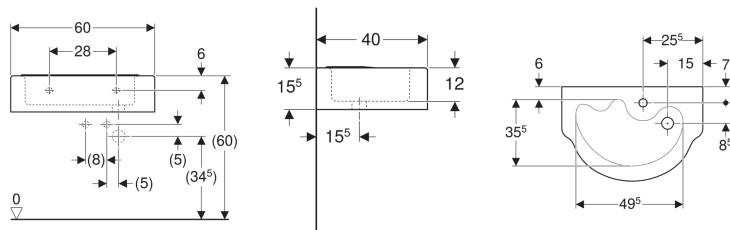

Umývadlo Geberit Bambini pre deti

Príklad

Účely použitia

- Pre deti
- Pre školy, zariadenia starostlivosti o deti a iné vzdelávacie inštitúcie

Vlastnosti

- Asymetrický tvar

- Kombinovateľné s polostĺpom

Technické údaje

Materiál | Sanitárna keramika

Č. výr.	Farba / povrch	Otvor pre batériu	Prepad	B	H	T
326060000	Biela	V strede	Bez	60 cm	15.5 cm	40 cm

Príslušenstvo

- Odtokový ventil Geberit s voľným odtokom a krytom ventilu
- Odtokový ventil Geberit s voľným odtokom, sitko
- Pripevňovací materiál Geberit pre umývadlo