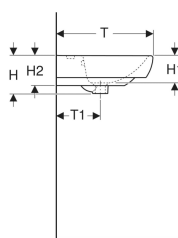

### Vlastnosti

- Kombinovateľné s polostĺpom
- Kombinovateľné so stĺpom

- Môže byť inštalované so skrinkou pod umývadlo

### Rozsah dodávky

- Umývadlo

Č. výr.	Farba / povrch	Otvor pre batériu	Prepad	B	B1	B2	Šírka skrinky pod umývadlom	H	H1	H2	T	T1	T2	
500.291.01.7	Biela	Bez	Viditeľné	55 cm	47.5 cm	27 cm	46.4 cm	17.5 cm	12.5 cm	14 cm	44 cm	20 cm	29 cm	Nové
500.300.01.7	Biela	V strede	Viditeľné	60 cm	54.5 cm	29.5 cm	49.3 cm	18 cm	13 cm	14.5 cm	46 cm	20 cm	30.5 cm	Nové
500.290.01.7	Biela	V strede	Viditeľné	55 cm	47.5 cm	27 cm	46.4 cm	17.5 cm	12.5 cm	14 cm	44 cm	20 cm	29 cm	Nové
500.300.01.4 *	Biela	Bez	Viditeľné	60 cm	54.5 cm	29.5 cm	49.3 cm	18 cm	13 cm	14.5 cm	46 cm	20 cm	30.5 cm	Nové
500.299.01.2 *	Biela	Bez	Viditeľné	65 cm	61 cm	32 cm	54.4 cm	18 cm	13 cm	14.5 cm	48 cm	21 cm	32 cm	Nové
500.299.01.5	Biela	V strede	Viditeľné	65 cm	61 cm	32 cm	54.4 cm	18 cm	13 cm	14.5 cm	48 cm	21 cm	32 cm	Nové

### Príslušenstvo

- Zápachová uzávierka s normou rúrkou Geberit pre umývadlo, vodorovný odtok
- Pripevňovací materiál Geberit pre umývadlo

- Stĺp Geberit Selnova Square len pre 55–60 cm umývadlá
- Stĺp Geberit Selnova len pre 65 cm umývadlá
- Modely vyrábané na zákazku majú dodaciu lehotu do 10 týždňov