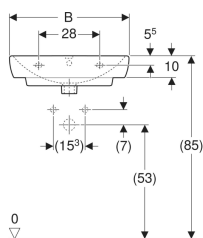

### Vlastnosti

- Kombinovateľné s polostĺpom
- Kombinovateľné so stĺpom

- Môže byť inštalované so skrinkou pod umývadlo

### Rozsah dodávky

- Umývadlo

Č. výr.	Farba / povrch	Otvor pre batériu	Prepad	B	B1	B2	Šírka skrinky pod umývadlom	H	H1	H2	T	T1	T2	
500.291.01.7	Biela	Bez	Viditeľné	55 cm	47.5 cm	27 cm	46.4 cm	17.5 cm	12.5 cm	14 cm	44 cm	20 cm	29 cm	Nové
500.300.01.7	Biela	V strede	Viditeľné	60 cm	54.5 cm	29.5 cm	49.3 cm	18 cm	13 cm	14.5 cm	46 cm	20 cm	30.5 cm	Nové
500.290.01.7	Biela	V strede	Viditeľné	55 cm	47.5 cm	27 cm	46.4 cm	17.5 cm	12.5 cm	14 cm	44 cm	20 cm	29 cm	Nové
500.300.01.4 *	Biela	Bez	Viditeľné	60 cm	54.5 cm	29.5 cm	49.3 cm	18 cm	13 cm	14.5 cm	46 cm	20 cm	30.5 cm	Nové
500.299.01.2 *	Biela	Bez	Viditeľné	65 cm	61 cm	32 cm	54.4 cm	18 cm	13 cm	14.5 cm	48 cm	21 cm	32 cm	Nové
500.299.01.5	Biela	V strede	Viditeľné	65 cm	61 cm	32 cm	54.4 cm	18 cm	13 cm	14.5 cm	48 cm	21 cm	32 cm	Nové

### Príslušenstvo

- Zápachová uzávierka s normou rúrkou Geberit pre umývadlo, vodorovný odtok
- Pripevňovací materiál Geberit pre umývadlo

- Stĺp Geberit Selnova Square len pre 55–60 cm umývadlá
- Stĺp Geberit Selnova len pre 65 cm umývadlá
- Modely vyrábané na zákazku majú dodaciu lehotu do 10 týždňov