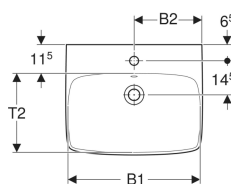

### Vlastnosti

- Kombinovateľné s polostĺpom
- Kombinovateľné so stĺpom

- Môže byť inštalované so skrinkou pod umývadlo

### Rozsah dodávky

- Umývadlo

Č. výr.	Farba / povrch	Otvor pre batériu	Prepad	B	B1	B2	Šírka skrinky pod umývadlom	H	H1	H2	T	T1	T2	
500.291.01.7	Biela	Bez	Viditeľné	55 cm	47.5 cm	27 cm	46.4 cm	17.5 cm	12.5 cm	14 cm	44 cm	20 cm	29 cm	Nové
500.300.01.7	Biela	V strede	Viditeľné	60 cm	54.5 cm	29.5 cm	49.3 cm	18 cm	13 cm	14.5 cm	46 cm	20 cm	30.5 cm	Nové
500.290.01.7	Biela	V strede	Viditeľné	55 cm	47.5 cm	27 cm	46.4 cm	17.5 cm	12.5 cm	14 cm	44 cm	20 cm	29 cm	Nové
500.300.01.4 *	Biela	Bez	Viditeľné	60 cm	54.5 cm	29.5 cm	49.3 cm	18 cm	13 cm	14.5 cm	46 cm	20 cm	30.5 cm	Nové
500.299.01.2 *	Biela	Bez	Viditeľné	65 cm	61 cm	32 cm	54.4 cm	18 cm	13 cm	14.5 cm	48 cm	21 cm	32 cm	Nové
500.299.01.5	Biela	V strede	Viditeľné	65 cm	61 cm	32 cm	54.4 cm	18 cm	13 cm	14.5 cm	48 cm	21 cm	32 cm	Nové

### Príslušenstvo

- Zápachová uzávierka s normou rúrkou Geberit pre umývadlo, vodorovný odtok
- Pripevňovací materiál Geberit pre umývadlo

- Stĺp Geberit Selnova Square len pre 55–60 cm umývadlá
- Stĺp Geberit Selnova len pre 65 cm umývadlá
- Modely vyrábané na zákazku majú dodaciu lehotu do 10 týždňov