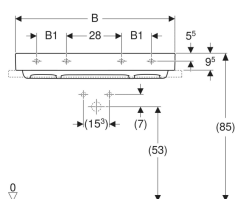

Umývadlo Geberit ONE, vodorovný odtok

Príklad

Vlastnosti

- Môže byť inštalované so skrinkou pod umývadlo
- Vodorovný odtok
- Funkcia skrytého prepadu
- Ovládanie pomocou tiahla

- S integrovaným sitkom na vlasy
- Hygienické vďaka optimálnemu prúdeniu
- Zodpovedá odporúčaniam komisie KRINKO

Technické údaje

Materiál | Jemný žiaruvzdorný íl

Rozsah dodávky

- Umývadlo
- Kryt odtoku s hrebeňovou vložkou, magnetické upevnenie
- Umývadlový odtok, priestorovo úsporný model

Č. výr.	Farba / povrch	Otvor pre batériu	Prepad	B	B1	B2	B3	Šírka skrinky pod umývadlom	H	T	T1	Upevňovacie body
505.033.00.1	Umývadlo: biela/KeraTect Kryt: lesklá biela	Bez	Bez	60 cm	- cm	57.9 cm	- cm	60 cm	14 cm	48 cm	37 cm	2
505.034.00.1	Umývadlo: biela/KeraTect Kryt: lesklá biela	V strede	Bez	60 cm	- cm	57.9 cm	30.1 cm	60 cm	14 cm	48 cm	37 cm	2
505.035.00.1	Umývadlo: biela/KeraTect Kryt: lesklá biela	Bez	Bez	75 cm	- cm	72.5 cm	- cm	75 cm	14 cm	48 cm	37 cm	2
505.036.00.1	Umývadlo: biela/KeraTect Kryt: lesklá biela	V strede	Bez	75 cm	- cm	72.5 cm	37.5 cm	75 cm	14 cm	48 cm	37 cm	2
505.037.00.1	Umývadlo: biela/KeraTect Kryt: lesklá biela	Bez	Bez	90 cm	17.2 cm	87.1 cm	- cm	90 cm	14 cm	48 cm	37 cm	4
505.045.00.1	Umývadlo: biela/KeraTect Kryt: lesklá biela	Bez	Bez	105 cm	18 cm	101.9 cm	- cm	105 cm	14 cm	48 cm	37 cm	4
505.038.00.1	Umývadlo: biela/KeraTect Kryt: lesklá biela	V strede	Bez	90 cm	17.2 cm	87.1 cm	44.9 cm	90 cm	14 cm	48 cm	37 cm	4
505.046.00.1	Umývadlo: biela/KeraTect Kryt: lesklá biela	V strede	Bez	105 cm	18 cm	101.9 cm	52.5 cm	105 cm	14 cm	48 cm	37 cm	4
505.047.00.1	Umývadlo: biela/KeraTect Kryt: lesklá biela	Bez	Bez	120 cm	28 cm	116.5 cm	- cm	120 cm	14 cm	48 cm	37 cm	4
505.048.00.1	Umývadlo: biela/KeraTect Kryt: lesklá biela	V strede	Bez	120 cm	28 cm	116.5 cm	60 cm	120 cm	14 cm	48 cm	37 cm	4
505.049.00.1	Umývadlo: biela/KeraTect Kryt: lesklá biela	Vľavo a vpravo	Bez	120 cm	28 cm	116.5 cm	30.6 cm	120 cm	14 cm	48 cm	37 cm	4