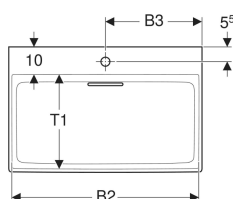

Umývadlo Geberit ONE, vodorovný odtok

Príklad

Vlastnosti

- Môže byť inštalované so skrinkou pod umývadlo
- Vodorovný odtok
- Funkcia skrytého prepadu
- Ovládanie pomocou tiahla

- S integrovaným sitkom na vlasy
- Hygienické vďaka optimálnemu prúdeniu
- Zodpovedá odporúčaniam komisie KRINKO

Technické údaje

Materiál | Jemný žiaruvzdorný íl

Rozsah dodávky

- Umývadlo
- Kryt odtoku s hrebeňovou vložkou, magnetické upevnenie
- Umývadlový odtok, priestorovo úsporný model

Č. výr.	Farba / povrch	Otvor pre batériu	Prepad	B	B1	B2	B3	Šírka skrinky pod umývadlom	H	T	T1	Upevňovacie body
505.033.00.1	Umývadlo: biela/KeraTect Kryt: lesklá biela	Bez	Bez	60 cm	- cm	57.9 cm	- cm	60 cm	14 cm	48 cm	37 cm	2
505.034.00.1	Umývadlo: biela/KeraTect Kryt: lesklá biela	V strede	Bez	60 cm	- cm	57.9 cm	30.1 cm	60 cm	14 cm	48 cm	37 cm	2
505.035.00.1	Umývadlo: biela/KeraTect Kryt: lesklá biela	Bez	Bez	75 cm	- cm	72.5 cm	- cm	75 cm	14 cm	48 cm	37 cm	2
505.036.00.1	Umývadlo: biela/KeraTect Kryt: lesklá biela	V strede	Bez	75 cm	- cm	72.5 cm	37.5 cm	75 cm	14 cm	48 cm	37 cm	2
505.037.00.1	Umývadlo: biela/KeraTect Kryt: lesklá biela	Bez	Bez	90 cm	17.2 cm	87.1 cm	- cm	90 cm	14 cm	48 cm	37 cm	4
505.045.00.1	Umývadlo: biela/KeraTect Kryt: lesklá biela	Bez	Bez	105 cm	18 cm	101.9 cm	- cm	105 cm	14 cm	48 cm	37 cm	4
505.038.00.1	Umývadlo: biela/KeraTect Kryt: lesklá biela	V strede	Bez	90 cm	17.2 cm	87.1 cm	44.9 cm	90 cm	14 cm	48 cm	37 cm	4
505.046.00.1	Umývadlo: biela/KeraTect Kryt: lesklá biela	V strede	Bez	105 cm	18 cm	101.9 cm	52.5 cm	105 cm	14 cm	48 cm	37 cm	4
505.047.00.1	Umývadlo: biela/KeraTect Kryt: lesklá biela	Bez	Bez	120 cm	28 cm	116.5 cm	- cm	120 cm	14 cm	48 cm	37 cm	4
505.048.00.1	Umývadlo: biela/KeraTect Kryt: lesklá biela	V strede	Bez	120 cm	28 cm	116.5 cm	60 cm	120 cm	14 cm	48 cm	37 cm	4
505.049.00.1	Umývadlo: biela/KeraTect Kryt: lesklá biela	Vľavo a vpravo	Bez	120 cm	28 cm	116.5 cm	30.6 cm	120 cm	14 cm	48 cm	37 cm	4