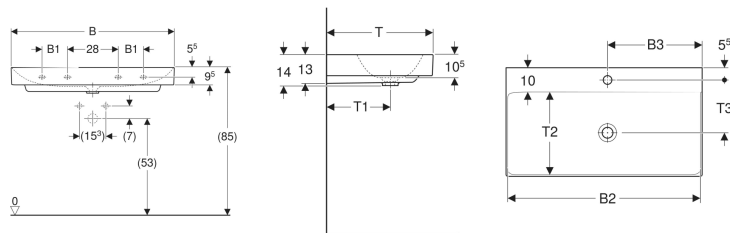

Umývadlo Geberit ONE, zvislý odtok

Príklad

Vlastnosti

- Môže byť inštalované so skrinkou pod umývadlo
- Zvislý odtok

Technické údaje

Materiál | Jemný žiaruvzdorný íl

Rozsah dodávky

- Umývadlo

Nutné objednať zvlášť

- Umývadlový odtok, priestorovo úsporný model

Č. výr.	Farba / povrch	Otvor pre batériu	Pre pad	B	B1	B2	B3	Šírka skrinky pod umývadlom	H	T	T1	T2	T3	Upevňovacie body
505.021.01.1	Biela / KeraTect	Bez	Bez	60 cm	-	58.5 cm	30 cm	60 cm	14 cm	48 cm	29 cm	37 cm	- cm	2
505.020.01.1	Biela / KeraTect	V strede	Bez	60 cm	-	58.5 cm	30 cm	60 cm	14 cm	48 cm	29 cm	37 cm	23.5 cm	2
505.021.01.2	Biela / KeraTect	Bez	Bez	75 cm	-	73.5 cm	37.5 cm	75 cm	14 cm	48 cm	29 cm	37 cm	- cm	2
505.020.01.2	Biela / KeraTect	V strede	Bez	75 cm	-	73.5 cm	45 cm	75 cm	14 cm	48 cm	29 cm	37 cm	23.5 cm	2
505.021.01.3	Biela / KeraTect	Bez	Bez	90 cm	14 cm	88.5 cm	45 cm	90 cm	14 cm	48 cm	29 cm	37 cm	- cm	4
505.020.01.3	Biela / KeraTect	V strede	Bez	90 cm	14 cm	88.5 cm	45 cm	90 cm	14 cm	48 cm	29 cm	37 cm	23.5 cm	4
505.021.01.4	Biela / KeraTect	Bez	Bez	105 cm	18 cm	103.5 cm	52.5 cm	105 cm	14 cm	48 cm	29 cm	37 cm	- cm	4
505.020.01.4	Biela / KeraTect	V strede	Bez	105 cm	18 cm	103.5 cm	52.5 cm	105 cm	14 cm	48 cm	29 cm	37 cm	23.5 cm	4
505.021.01.5	Biela / KeraTect	Bez	Bez	120 cm	28 cm	118.5 cm	60 cm	102 cm	14 cm	48 cm	29 cm	37 cm	- cm	4
505.020.01.5	Biela / KeraTect	V strede	Bez	120 cm	28 cm	118.5 cm	60 cm	120 cm	14 cm	48 cm	29 cm	37 cm	23.5 cm	4
505.022.01.5	Biela / KeraTect	Vľavo a vpravo	Bez	120 cm	28 cm	118.5 cm	31.5 cm	120 cm	14 cm	48 cm	29 cm	37 cm	23.5 cm	4