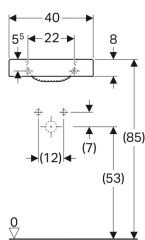

Malé umývadlo Geberit Preciosa II

Príklad

Účely použitia

- Vhodné pre montáž do kúpeľní a hostovských WC

Technické údaje

Materiál | Jemný žiaruvzdorný íl

Č. výr.	Farba / povrch	Otvor pre batériu	Prepad	B	H	T
273240000	Biela	Vpravo	Bez	40 cm	10.5 cm	28 cm

Príslušenstvo

- Zápachová uzávierka s normou rúrkou Geberit pre umývadlo, vodorovný odtok
- Odtokový ventil Geberit s voľným odtokom a krytom ventilu
- Zápachová uzávierka s normou rúrkou Geberit pre umývadlo, priestorovo úsporný model, vodorovný odtok
- Odtokový ventil Geberit s voľným odtokom, sitko
- Pripevňovací materiál Geberit pre malé umývadlo