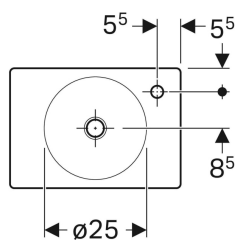

Malé umývadlo Geberit Preciosa II

Príklad

Účely použitia

- Vhodné pre montáž do kúpeľní a hostovských WC

Technické údaje

Materiál | Jemný žiaruvzdorný íl

Č. výr.	Farba / povrch	Otvor pre batériu	Prepad	B	H	T
273240000	Biela	Vpravo	Bez	40 cm	10.5 cm	28 cm

Príslušenstvo

- Zápachová uzávierka s normou rúrkou Geberit pre umývadlo, vodorovný odtok
- Odtokový ventil Geberit s voľným odtokom a krytom ventilu
- Zápachová uzávierka s normou rúrkou Geberit pre umývadlo, priestorovo úsporný model, vodorovný odtok
- Odtokový ventil Geberit s voľným odtokom, sitko
- Pripevňovací materiál Geberit pre malé umývadlo