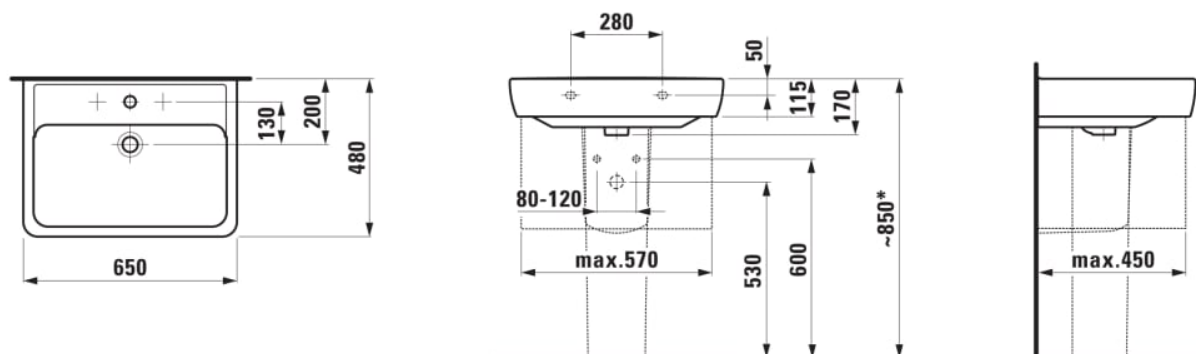

LAUFEN PRO

Umývadlo

ROZMERY

Dĺžka	650 mm
Šírka	480 mm
Výška	170 mm

FARBA A POVRCHOVÁ ÚPRAVA

□ 000 Biela

MOŽNOSTI MATERIÁLOV

109 - bez otvoru pre batériu

Druh montáže : S odkladacou doskou, Závesné

Druh prepadu : Štandardný

Dĺžka misy (mm) : 590

Konfigurácia otvoru pre batériu : Bez otvorov pre závit

Materiál : Keramika

Počet ukotvení : 2

Spodná strana hladká

Tvar : Hranatý tvar

Umiestnenie umývadlovej misy : V strede

Čistá hmotnosť (kg) : 19,1

Šírka misy (mm) : 320

TECHNICKÉ VÝKRESY

* = Effective height must be fixed according to the height of the pedestal.

KOMPATIBILNÝ S