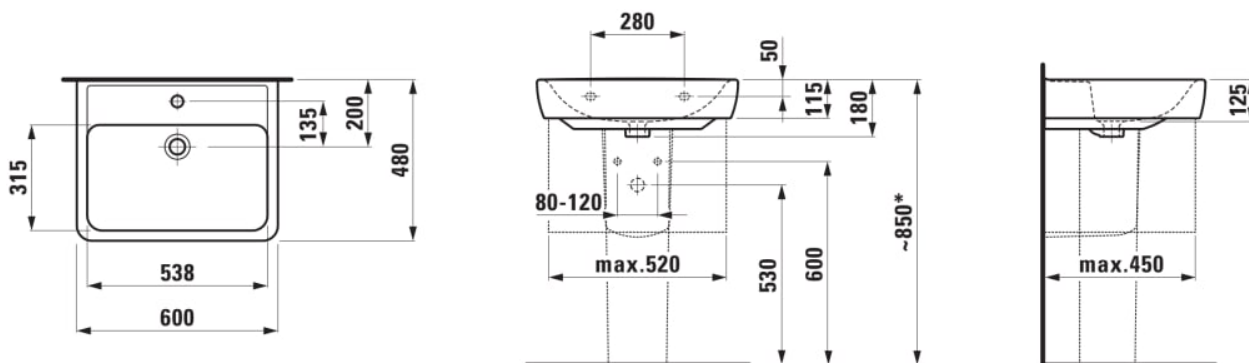

LAUFEN PRO

Umývadlo

ROZMERY

Dĺžka	600 mm
Šírka	480 mm
Výška	170 mm

FARBA A POVRCHOVÁ ÚPRAVA

<input type="checkbox"/>	400 Biela LCC (LAUFEN Clean Coat)
--------------------------	-----------------------------------

MOŽNOSTI MATERIÁLOV

104 - s 1 otvorom pre batériu uprostred

Druh montáže : S odkladacou doskou, Závesné

Druh prepadu : Štandardný

Dĺžka misy (mm) : 540

Konfigurácia otvoru pre batériu : 1 otvor pre závit v strede

Materiál : Keramika

Počet ukotvení : 2

Spodná strana hladká

Tvar : Hranatý tvar

Umiestnenie umývadlovej misy : V strede

Čistá hmotnosť (kg) : 17,9

Šírka misy (mm) : 320

TECHNICKÉ VÝKRESY

* = Effective height must be fixed according to the height of the pedestal.

KOMPATIBILNÝ S

Stĺp pre umývadlá 81095.1,
8.1095.2, 8.1095.3,
8.1495.1, 8.1495.2,
8.1895.1, 8.1895.2,
8.1895.3, 8.1395.6,
8.1395.8