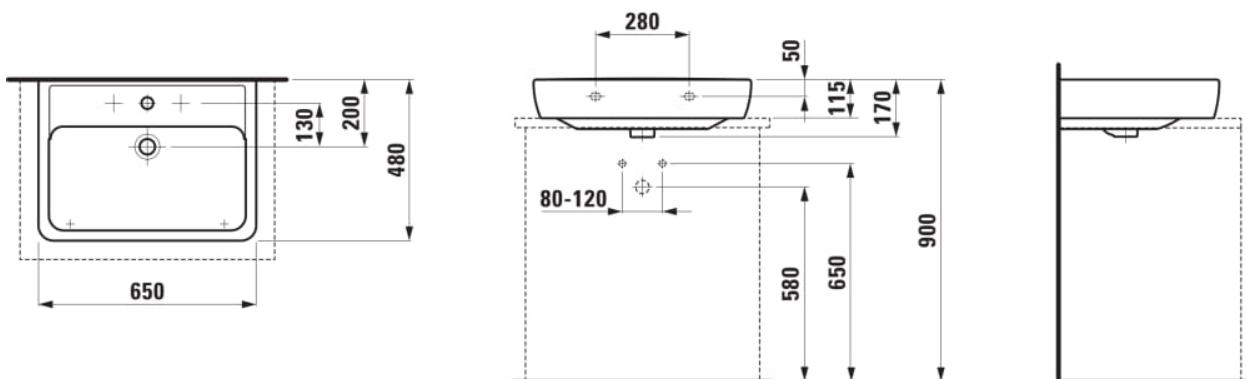

LAUFEN PRO

Umývadlo brúsená spodná časť umývadla

ROZMERY

Dĺžka	650 mm
Šírka	480 mm
Výška	170 mm

FARBA A POVRCHOVÁ ÚPRAVA

□ 000 Biela

MOŽNOSTI MATERIÁLOV

104 - s 1 otvorom pre batériu uprostred

Druh montáže : Misa / Na dosku, Závesné

Druh prepadu : Štandardný

Dĺžka misy (mm) : 590

Konfigurácia otvoru pre batériu : 1 otvor pre závit v strede

Materiál : Keramika

Počet ukotvení : 2

Spodná strana hladká

Tvar : Hranatý tvar

Umiestnenie umývadlovej misy : V strede

Zbrúsená spodná hrana

Čistá hmotnosť (kg) : 18

Šírka misy (mm) : 320

TECHNICKÉ VÝKRESY

KOMPATIBILNÝ S

Modulárna zostava 800,
umývadlová doska 65 mm
(.260 biela matná), s 1
výrezom uprostred, s 2
zásuvkami