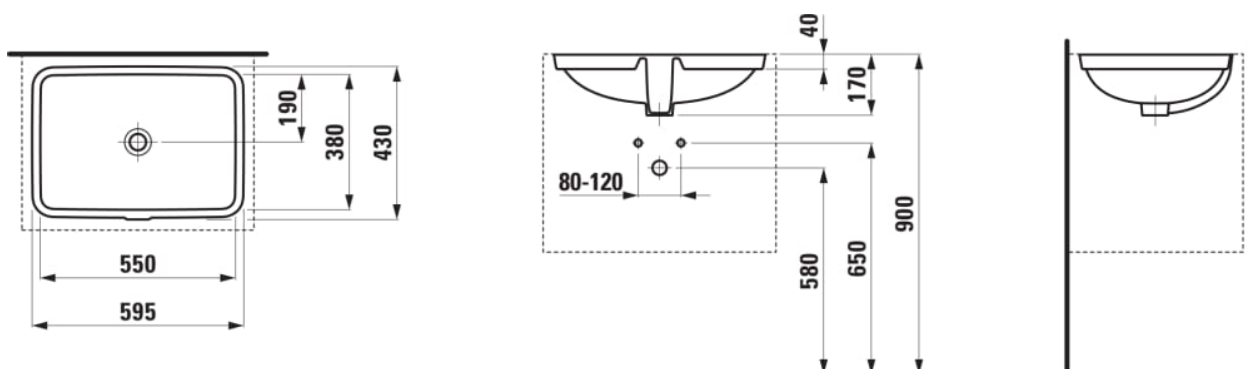

LAUFEN PRO S

Vstavané umývadlo

ROZMERY

Dĺžka	550 mm
Šírka	380 mm
Výška	170 mm

FARBA A POVRCHOVÁ ÚPRAVA

□ 000 Biela

MOŽNOSTI MATERIÁLOV

109 - bez otvoru pre batériu

Druh montáže : Vstavané / Zápustné

Druh prepadu : Štandardný

Dĺžka misy (mm) : 550

Konfigurácia otvoru pre batériu : Bez otvorov
pre závit

Materiál : Keramika

Montážna súprava : Súčasť dodávky

Tvar : Hranatý tvar

Umiestnenie umývadlovej misy : V strede

Šírka misy (mm) : 380

TECHNICKÉ VÝKRESY

LAUFEN PRO S

LAUFEN pro S je nový člen úspešnej série LAUFEN pro. Vďaka jemnému prepracovanému dizajnu je elegantný rad pro S kompatibilný so všetkými variantmi série pro.