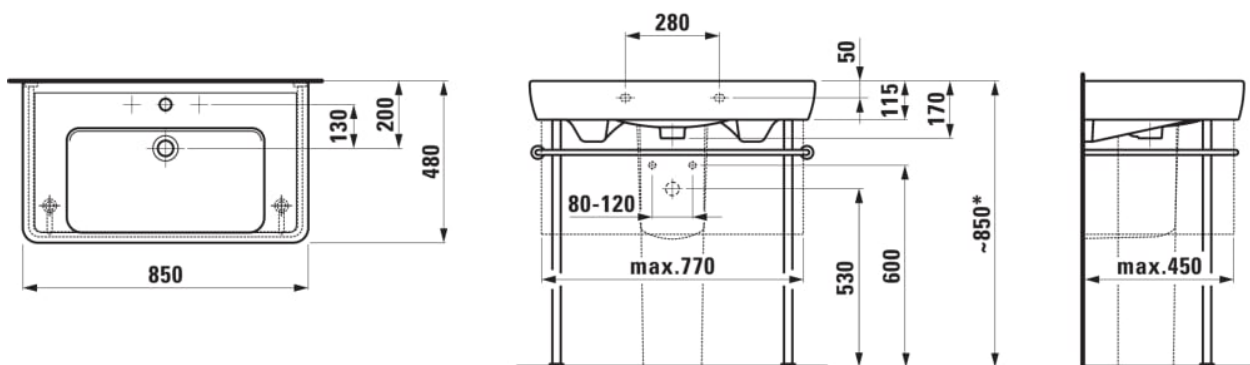

#### ROZMERY

Dĺžka	850 mm
Šírka	480 mm
Výška	170 mm

#### MOŽNOSTI MATERIÁLOV

104 - s 1 otvorom pre batériu uprostred

Druh montáže : S odkladacou doskou, Závesné

Materiál : Keramika

Konfigurácia otvoru pre batériu : 1 otvor pre závit v strede

Čistá hmotnosť (kg) : 24,2

#### TECHNICKÉ VÝKRESY

\* = Effective height must be fixed according to the height of the pedestal.