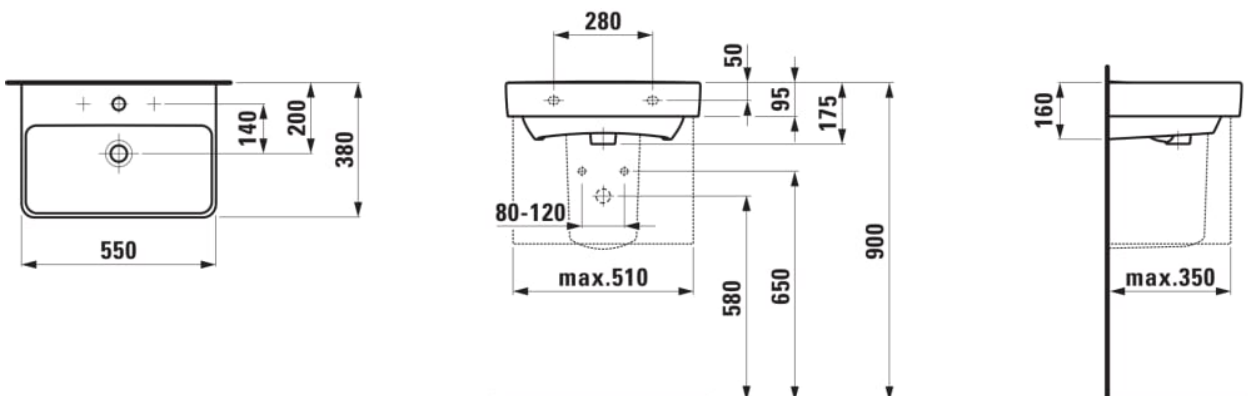

LAUFEN PRO S

Umývadlo

ROZMERY

Dĺžka	550 mm
Šírka	380 mm
Výška	175 mm

FARBA A POVRCHOVÁ ÚPRAVA

□ 000 Biela

MOŽNOSTI MATERIÁLOV

142 - bez prepadu, bez otvoru pre batériu uprostred, bez otvoru v odtokovom kanáli

Druh montáže : S odkladacou doskou, Závesné

Dĺžka misy (mm) : 500

Hĺbka misy (mm) : 95

Kompaktné umývadlo

Konfigurácia otvoru pre batériu : Bez otvorov pre závit

Materiál : Keramika

Počet ukotvení : 2

Umiestnenie umývadlovej misy : V strede

Šírka misy (mm) : 225

TECHNICKÉ VÝKRESY

KOMPATIBILNÝ S

Skrinka pre umývadlo
818958

H483022095...1

Stĺp pre umývadlá 81095.1,
8.1095.2, 8.1095.3,
8.1495.1, 8.1495.2,
8.1895.1, 8.1895.2,
8.1895.3, 8.1395.6,
8.1395.8