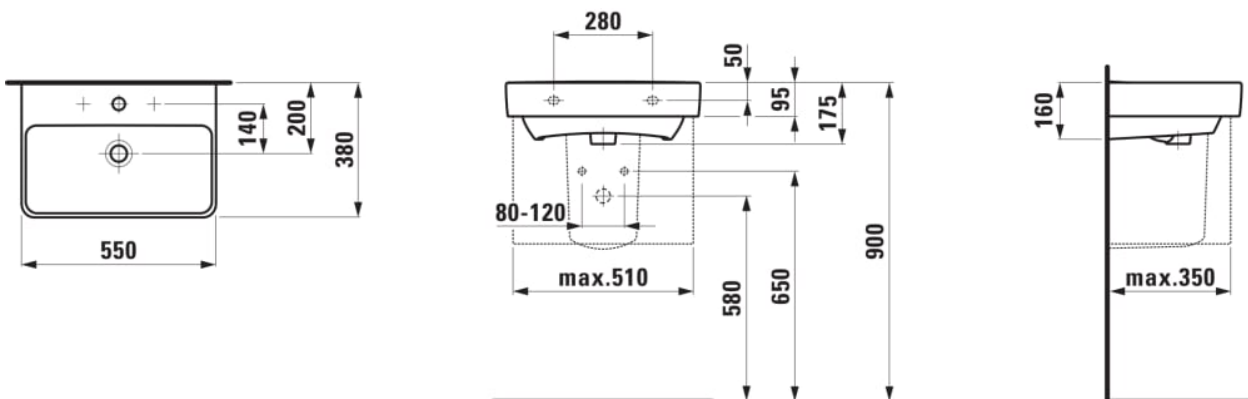

TECHNICKÉ VÝKRESY