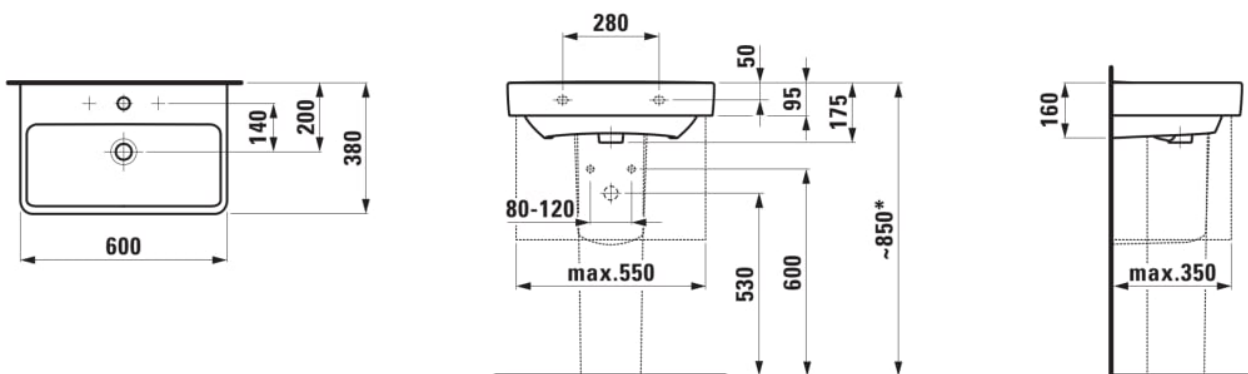

LAUFEN PRO S

Umývadlo

ROZMERY

Dĺžka	600 mm
Šírka	380 mm
Výška	175 mm

FARBA A POVRCHOVÁ ÚPRAVA

<input type="checkbox"/>	400 Biela LCC (LAUFEN Clean Coat)
--------------------------	-----------------------------------

MOŽNOSTI MATERIÁLOV

104 - s 1 otvorom pre batériu uprostred

Druh montáže : S odkladacou doskou, Závesné

Dĺžka misy (mm) : 540

Hĺbka misy (mm) : 95

Kompaktné umývadlo

Konfigurácia otvoru pre batériu : 1 otvor pre závit v strede

Materiál : Keramika

Počet ukotvení : 2

Umiestnenie umývadlovej misy : V strede

Šírka misy (mm) : 225

TECHNICKÉ VÝKRESY

* = Effective height must be fixed according to the height of the pedestal.

KOMPATIBILNÝ S