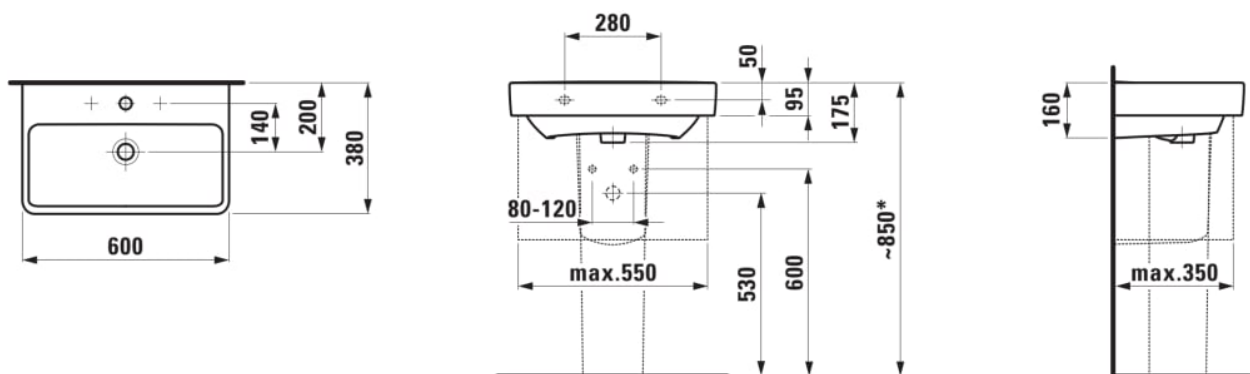

TECHNICKÉ VÝKRESY

* = Effective height must be fixed according to the height of the pedestal.