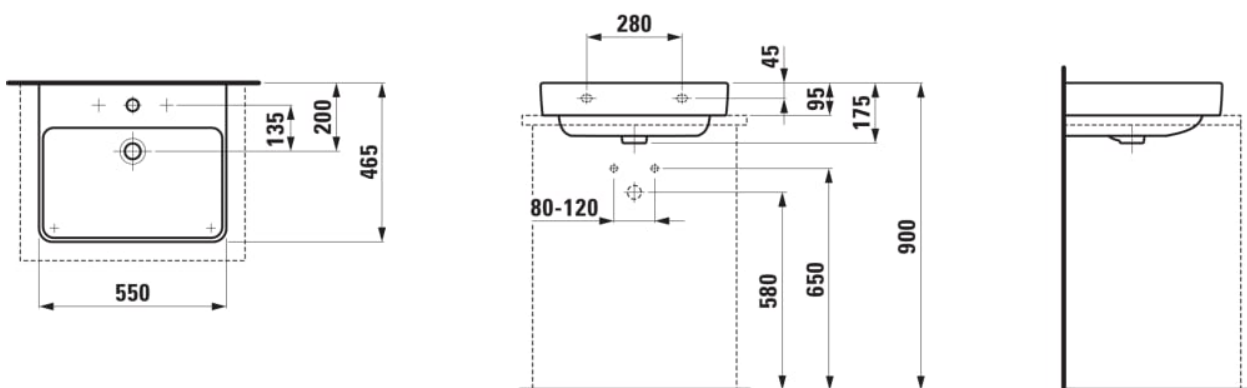

LAUFEN PRO S

Umývadlo, brúsená spodná hrana

ROZMERY

Dĺžka	550 mm
Šírka	465 mm
Výška	175 mm

FARBA A POVRCHOVÁ ÚPRAVA

<input type="checkbox"/>	400 Biela LCC (LAUFEN Clean Coat)
--------------------------	-----------------------------------

MOŽNOSTI MATERIÁLOV

104 - s 1 otvorom pre batériu uprostred

Druh montáže : Misa / Na dosku, Závesné

Druh prepadu : Štandardný

Dĺžka misy (mm) : 510

Konfigurácia otvoru pre batériu : 1 otvor pre závit v strede

Materiál : Keramika

Počet ukotvení : 2

Spodná strana hladká

Tvar : Hranatý tvar

Umiestnenie umývadlovej misy : V strede

Zbrúsená spodná hrana

Šírka misy (mm) : 303

TECHNICKÉ VÝKRESY